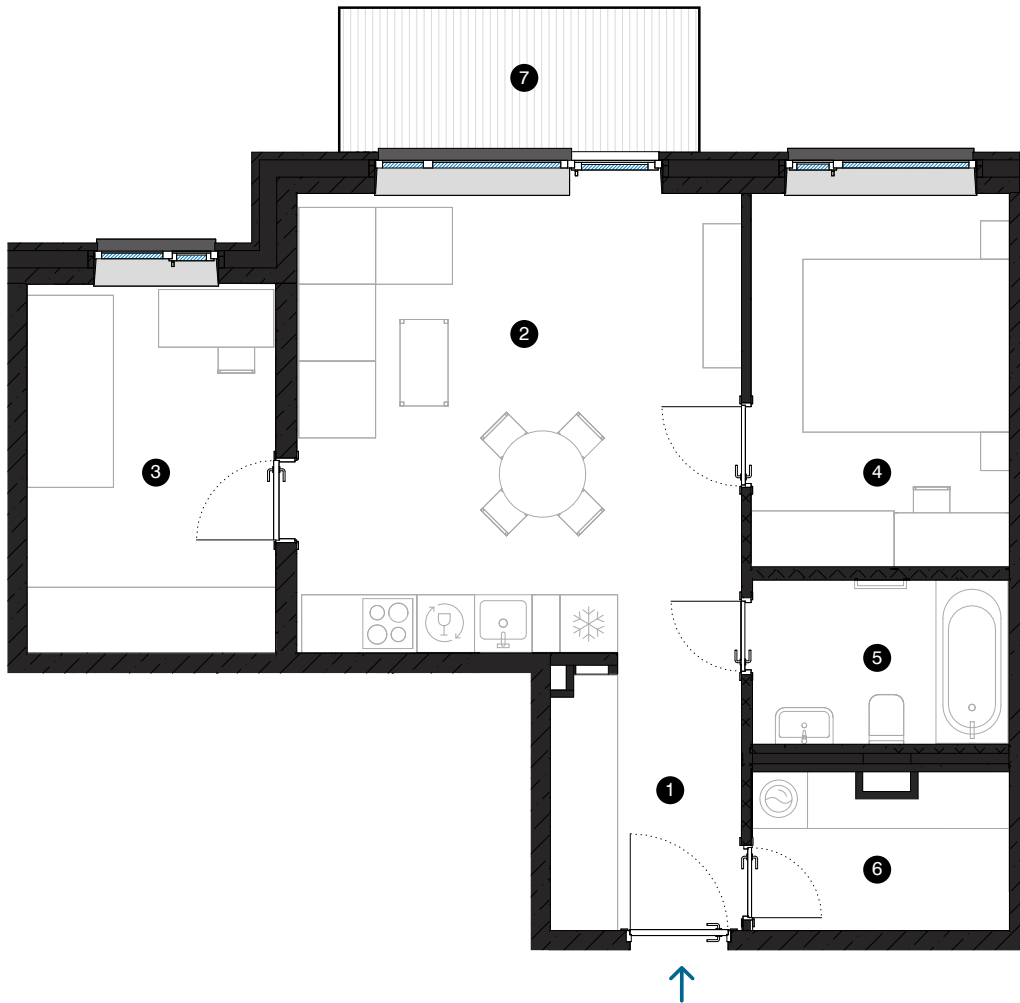

6. stāvs

Dzīvoklis Nr. 43

© SPILVES IELA 29, RĪGA

#	TELPA	M ²
1	Priekštelpa	5,5
2	Dzīvojamā istaba ar virtuves zonu	22,1
3	Istaba	10
4	Istaba	10,5
5	Vannas istaba	4,6
6	Paļģgtelpa	4,2
7	Balkons	5,6
Dzīvojamā platība		56,9
Kopējā platība		62,5