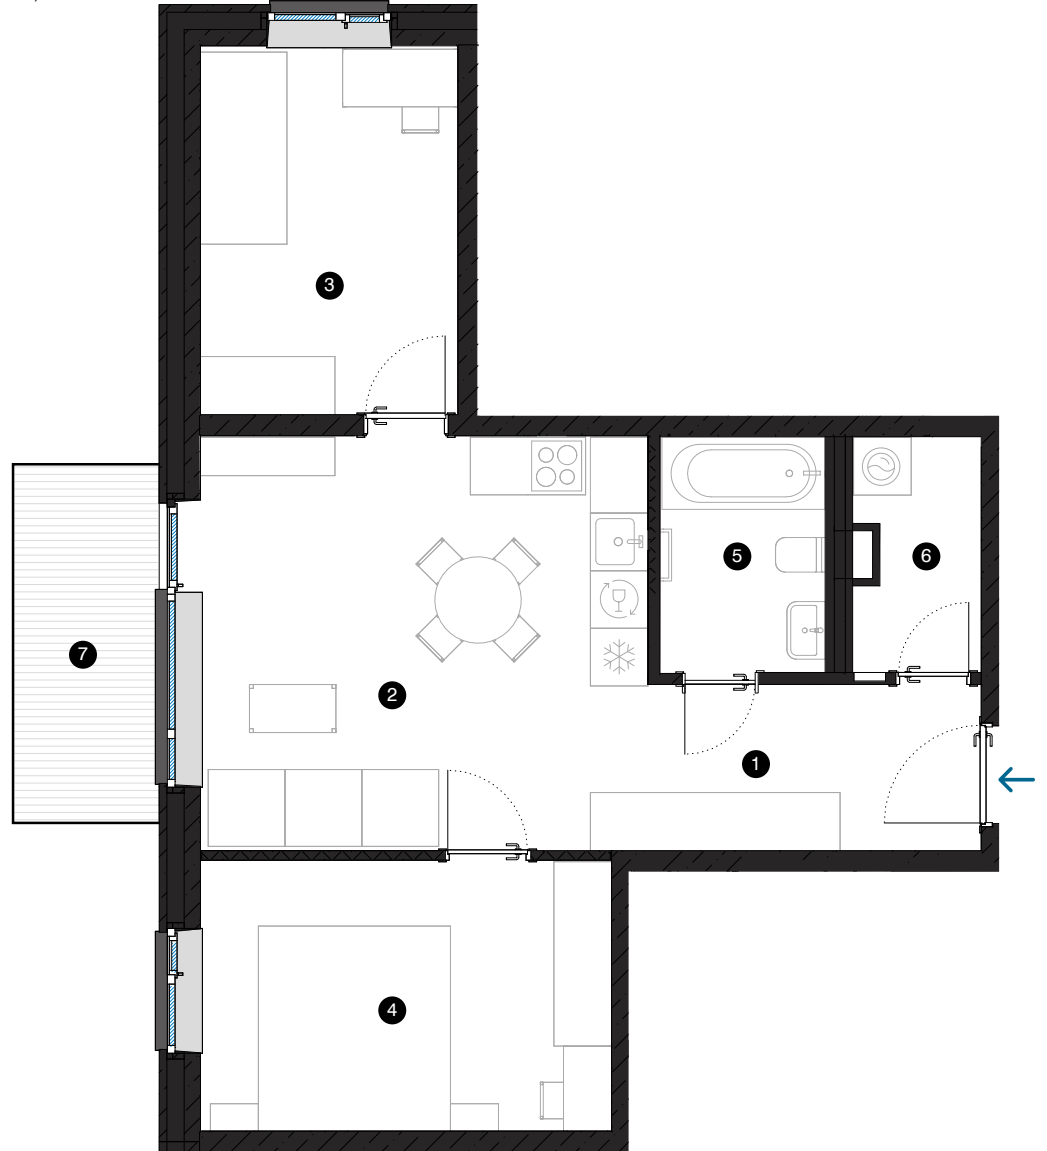

6. stāvs

# Dzīvoklis Nr. 42

© SPILVES IELA 29, RĪGA

#	TELPA	M <sup>2</sup>
1	Priekštelpa	6
2	Dzīvojamā istaba ar virtuves zonu	20,2
3	Istaba	10,3
4	Istaba	12,1
5	Vannas istaba	4,3
6	Palīgtelpa	3,1
7	Balkons	5,6

Dzīvojamā platība 56  
Kopējā platība 61,6

**KONTAKTI:**

- 📍 sales@pillar.lv
- 📞 +371 25 633 133
- ✉️ Pulkveža Brieža iela 28A, Rīga, LV-1045

MĒROGS 1:80 1 CM = 80 CM