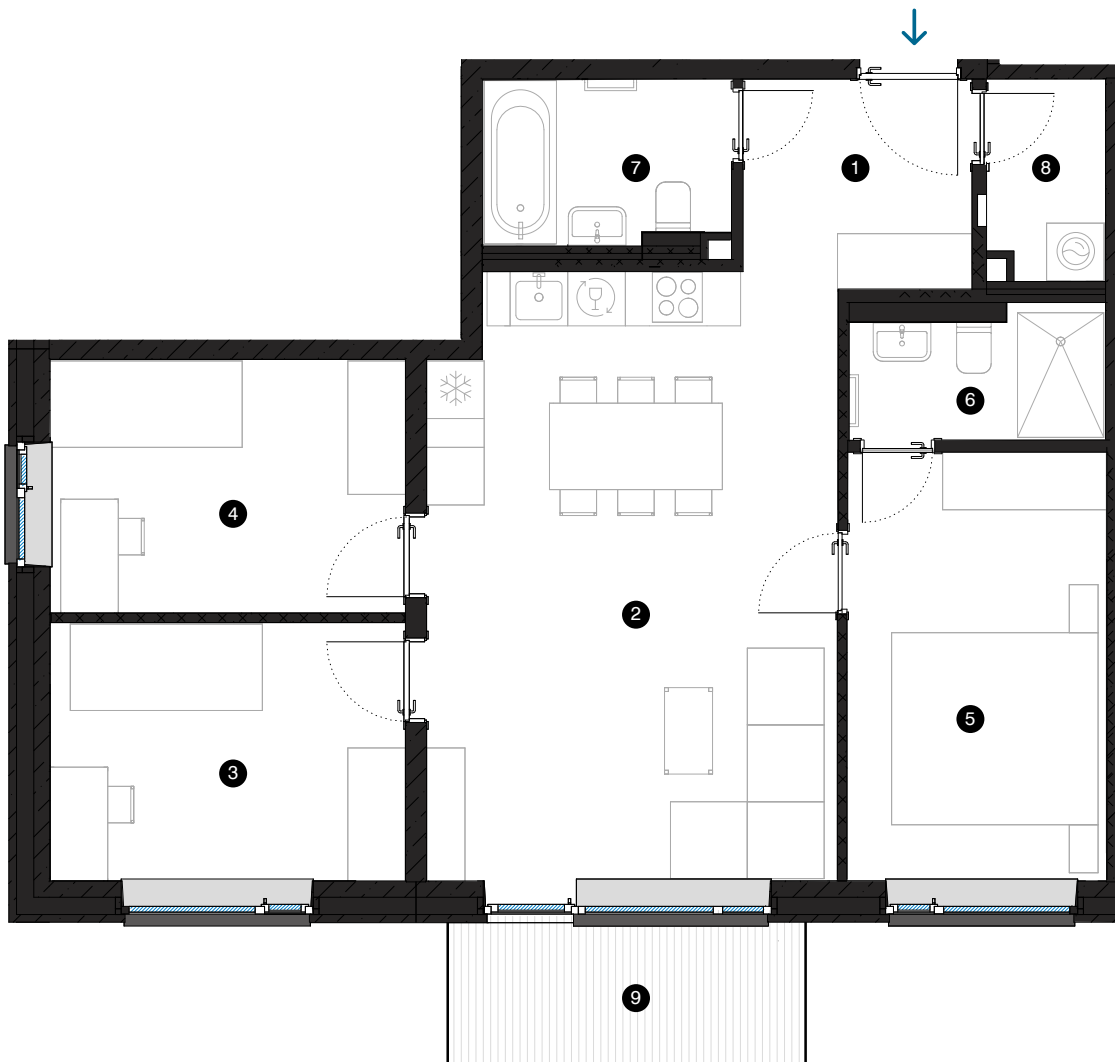

6. stāvs

Dzīvoklis Nr. 41

© SPILVES IELA 29, RĪGA

#	TELPA	M ²
1	Priekštelpa	5,1
2	Dzīvojamā istaba ar virtuves zonu	26,7
3	Istaba	10
4	Istaba	9,8
5	Istaba	12
6	Dušas telpa	3,4
7	Vannas istaba	4,3
8	Paļīgītelpa	2,5
9	Balkons	5,6

Dzīvojamā platība 73,8
Kopējā platība 79,4

MĒROGS 1:80 1 CM = 80 CM

KONTAKTI:

- sales@pillar.lv
- +371 25 633 133
- Pulkveža Brieža iela 28A, Rīga, LV-1045