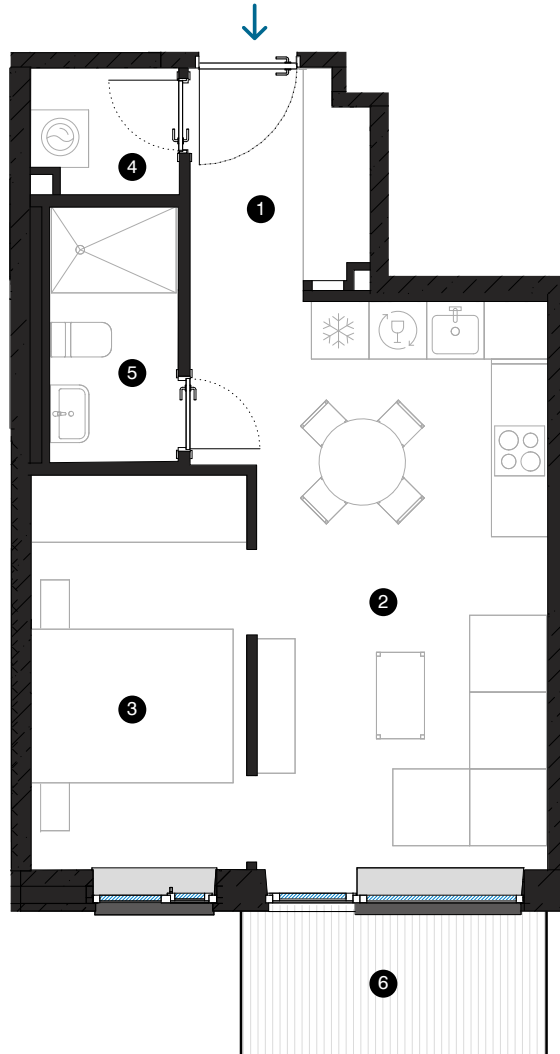

6. stāvs

Dzīvoklis Nr. 40

© SPILVES IELA 29, RĪGA

#	TELPA	M ²
1	Priekštelpa	4,2
2	Dzīvojamā istaba ar virtuves zonu	19,2
3	Istaba	9,2
4	Palīgtelpa	1,9
5	Vannas istaba	3,5
6	Balkons	4,7
	Dzīvojamā platība	38
	Kopējā platība	42,7

KONTAKTI:

📍 sales@pillar.lv

☎ +371 25 633 133

✉ Pulkveža Brieža iela 28A, Rīga, LV-1045

MĒROGS 1:80 1 CM = 80 CM