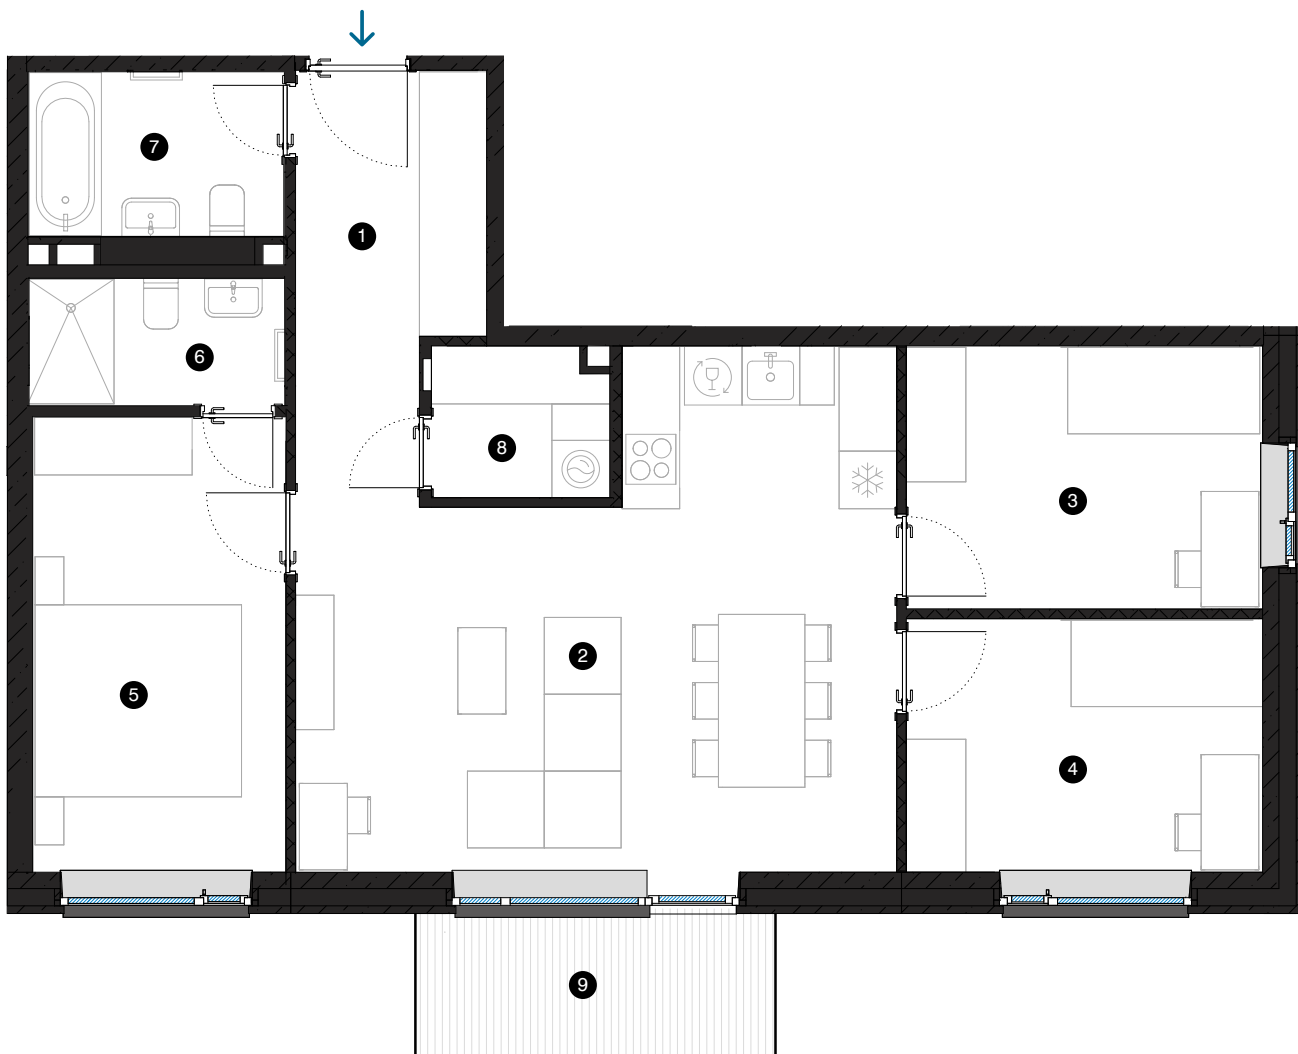

5. stāvs

Dzīvoklis Nr. 39

© SPILVES IELA 29, RĪGA

#	TELPA	M ²
1	Priekštelpa	5,5
2	Dzīvojamā istaba ar virtuves zonu	30,8
3	Istaba	10,1
4	Istaba	9,8
5	Istaba	12,3
6	Dušas telpa	3,5
7	Vannas istaba	4,6
8	Paļīgītelpa	2,8
9	Balkons	5,6

Dzīvojamā platība 79,4
Kopējā platība 85

MĒROGS 1:80

KONTAKTI:

📍 sales@pillar.lv

📞 +371 25 633 133

✉️ Pulkveža Brieža iela 28A, Rīga, LV-1045