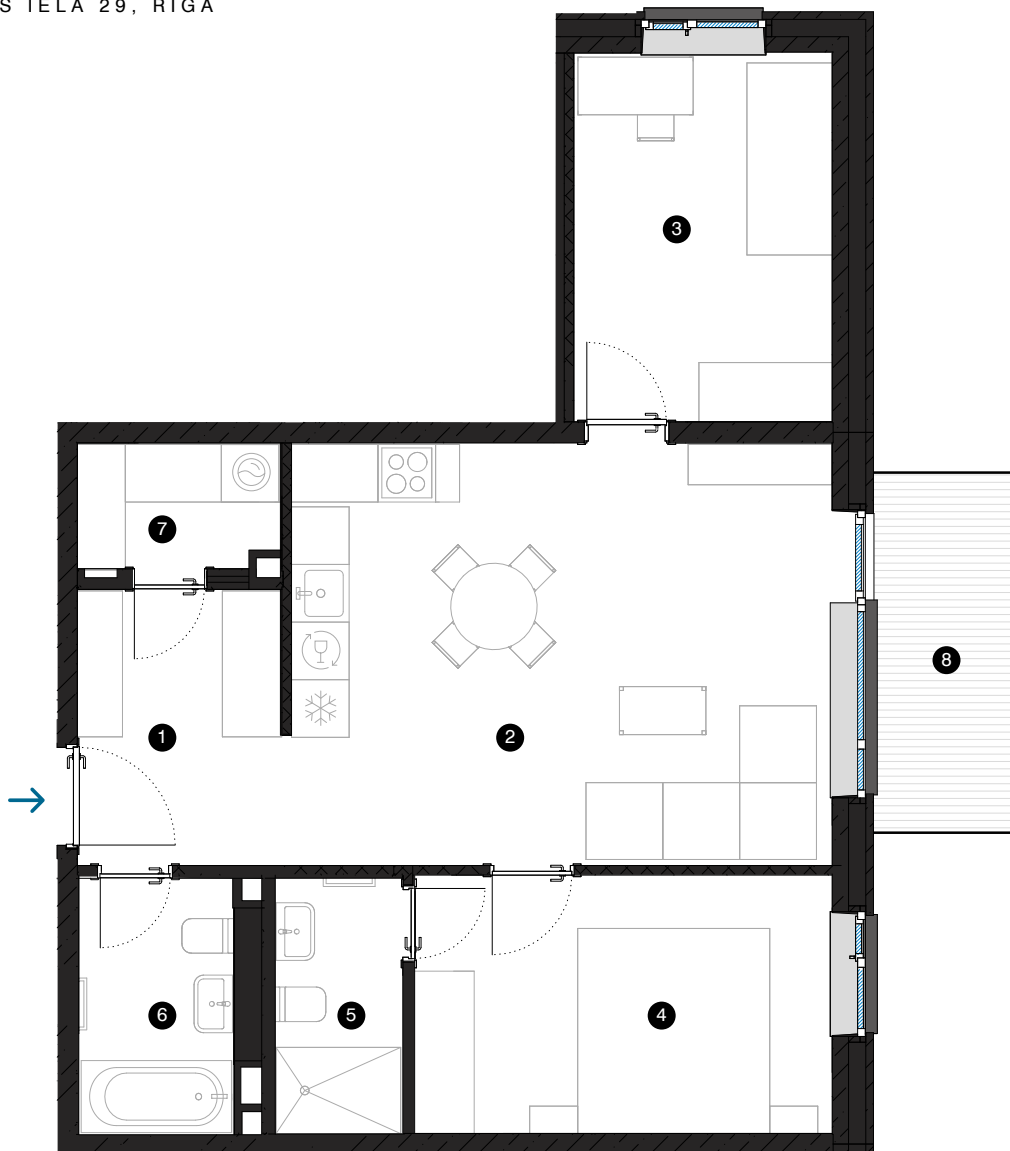

5. stāvs

# Dzīvoklis Nr. 38

© SPILVES IELA 29, RĪGA

#	TELPA	M <sup>2</sup>
1	Priekštelpa	6,2
2	Dzīvojamā istaba ar virtuves zonu	24,7
3	Istaba	10,3
4	Istaba	11,6
5	Dušas telpa	3,5
6	Vannas istaba	4,3
7	Palīgtelpa	2,7
8	Balkons	5,6

Dzīvojamā platība 63,3

Kopējā platība 68,9

**KONTAKTI:**

📍 sales@pillar.lv

☎ +371 25 633 133

✉ Pulkveža Brieža iela 28A, Rīga, LV-1045

MĒROGS 1:80 1 CM = 80 CM