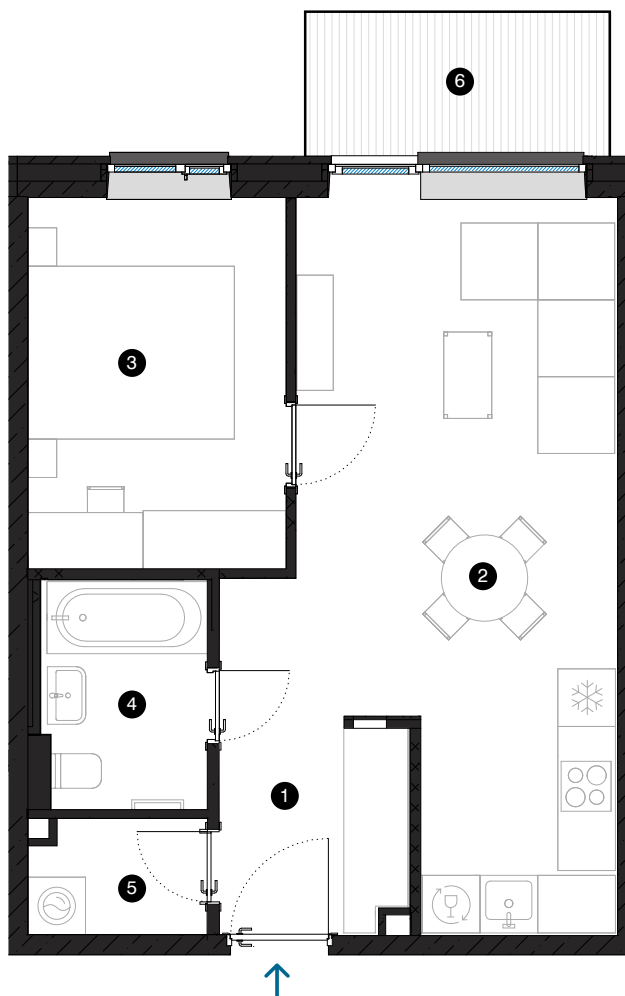

5. stāvs

# Dzīvoklis Nr. 36

© SPILVES IELA 29, RĪGA

#	TELPA	M <sup>2</sup>
1	Priekštelpa	4,3
2	Dzīvojamā istaba ar virtuves zonu	23,9
3	Istaba	10,4
4	Vannas istaba	4
5	Paļīgītelpa	2,2
6	Balkons	4,7
Dzīvojamā platība		44,8
Kopējā platība		49,5

**KONTAKTI:**

- sales@pillar.lv
- +371 25 633 133
- Pulkveža Brieža iela 28A, Rīga, LV-1045

MĒROGS 1:80 1 CM = 80 CM