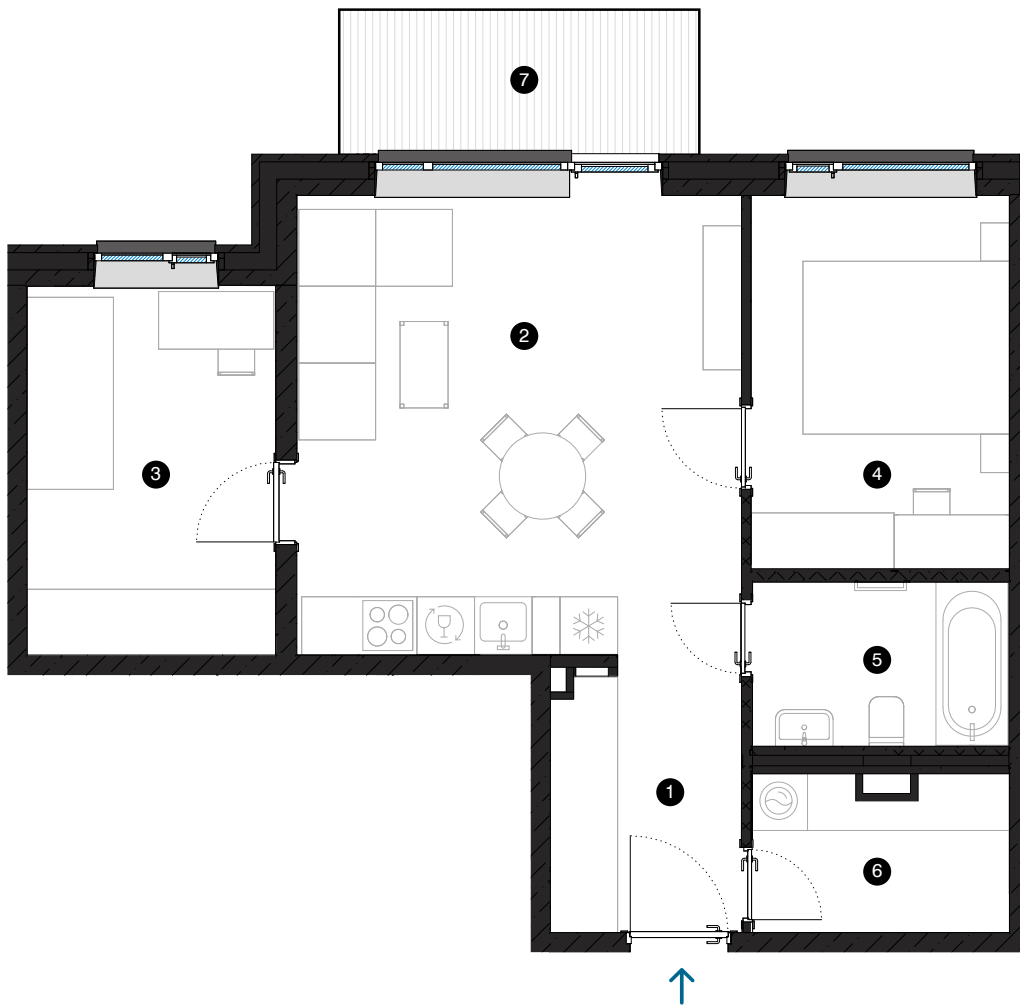

5. stāvs

# Dzīvoklis Nr. 35

© SPILVES IELA 29, RĪGA

#	TELPA	M <sup>2</sup>
1	Priekštelpa	5,5
2	Dzīvojamā istaba ar virtuves zonu	22,1
3	Istaba	10
4	Istaba	10,5
5	Vannas istaba	4,6
6	Palīgtelpa	4,2
7	Balkons	5,6
Dzīvojamā platība		56,9
Kopējā platība		62,5