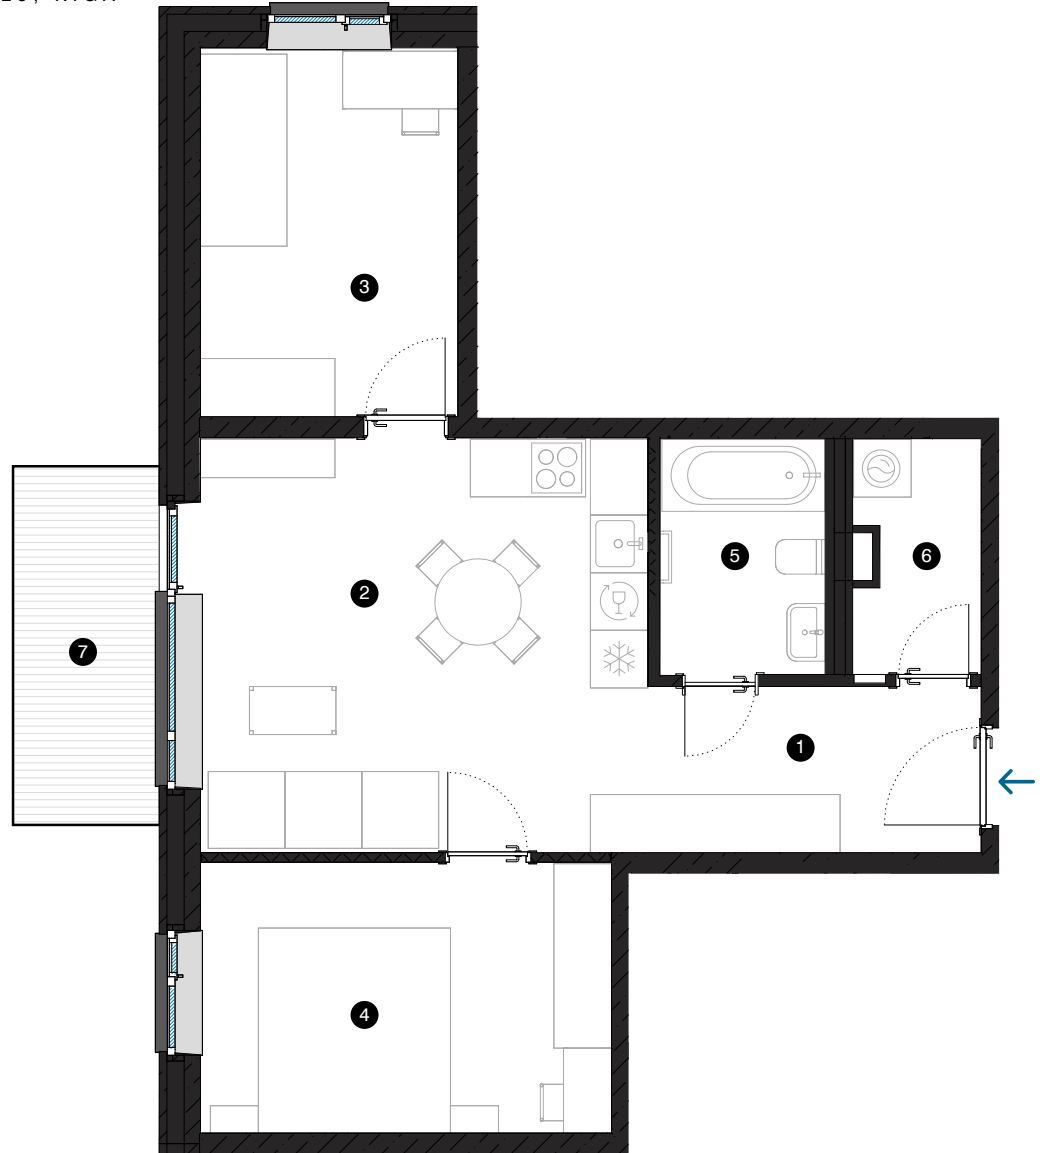

5. stāvs

Dzīvoklis Nr. 34

© SPILVES IELA 29, RĪGA

#	TELPA	M ²
1	Priekštelpa	6
2	Dzīvojamā istaba ar virtuves zonu	20,2
3	Istaba	10,3
4	Istaba	12,1
5	Vannas istaba	4,3
6	Palīgtelpa	3,1
7	Balkons	5,6
Dzīvojamā platība		56
Kopējā platība		61,6

KONTAKTI:

📍 sales@pillar.lv

📞 +371 25 633 133

✉️ Pulkveža Brieža iela 28A, Rīga, LV-1045

MĒROGS 1:80 1 CM = 80 CM