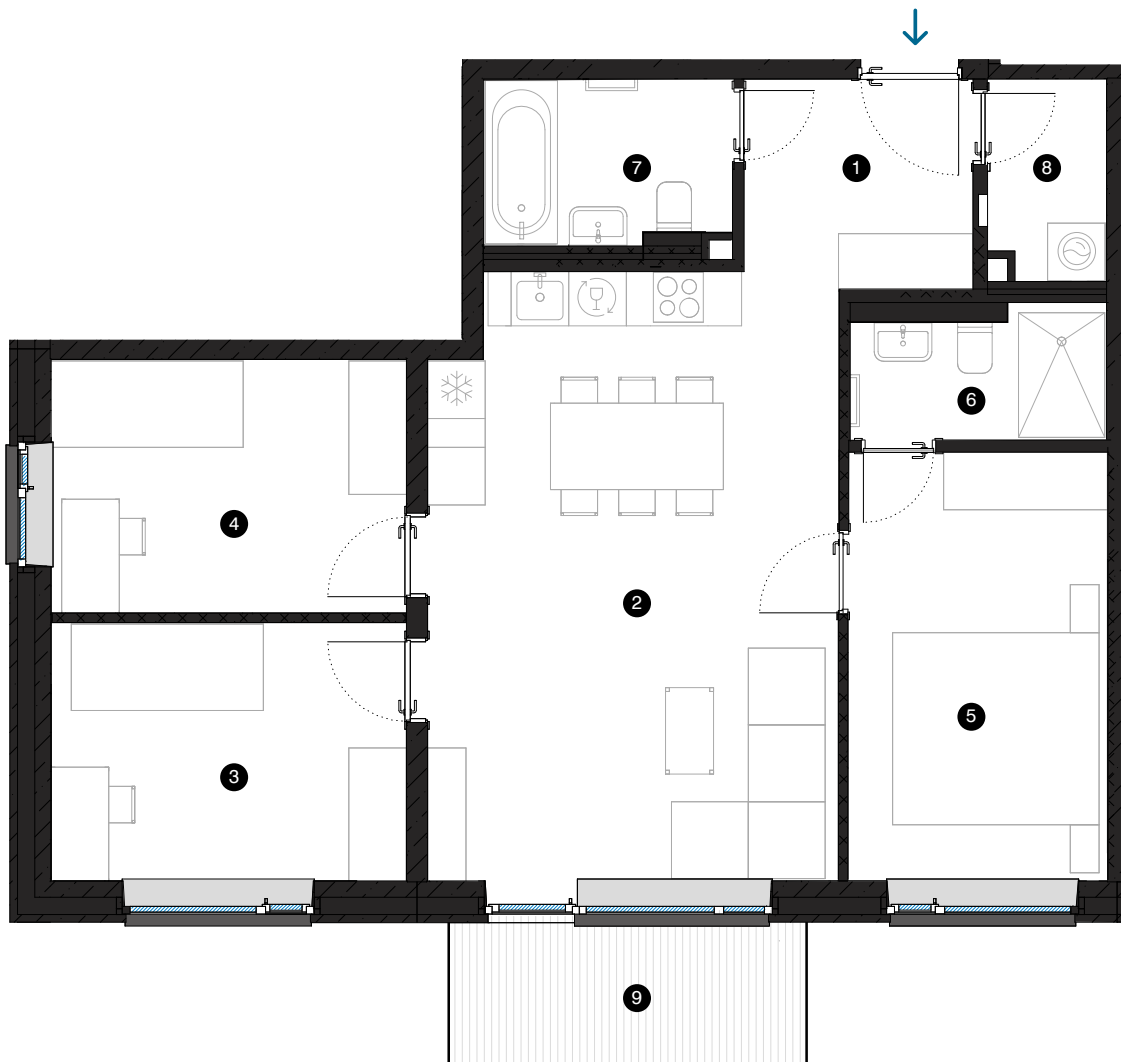

5. stāvs

Dzīvoklis Nr. 33

© SPILVES IELA 29, RĪGA

#	TELPA	M ²
1	Priekštelpa	5,1
2	Dzīvojamā istaba ar virtuves zonu	26,7
3	Istaba	10
4	Istaba	9,8
5	Istaba	12
6	Dušas telpa	3,4
7	Vannas istaba	4,3
8	Paļīgītelpa	2,5
9	Balkons	5,6

Dzīvojamā platība 73,8
Kopējā platība 79,4

MĒROGS 1:80 1 CM = 80 CM

KONTAKTI:

sales@pillar.lv

+371 25 633 133

Pulkveža Brieža iela 28A, Rīga, LV-1045