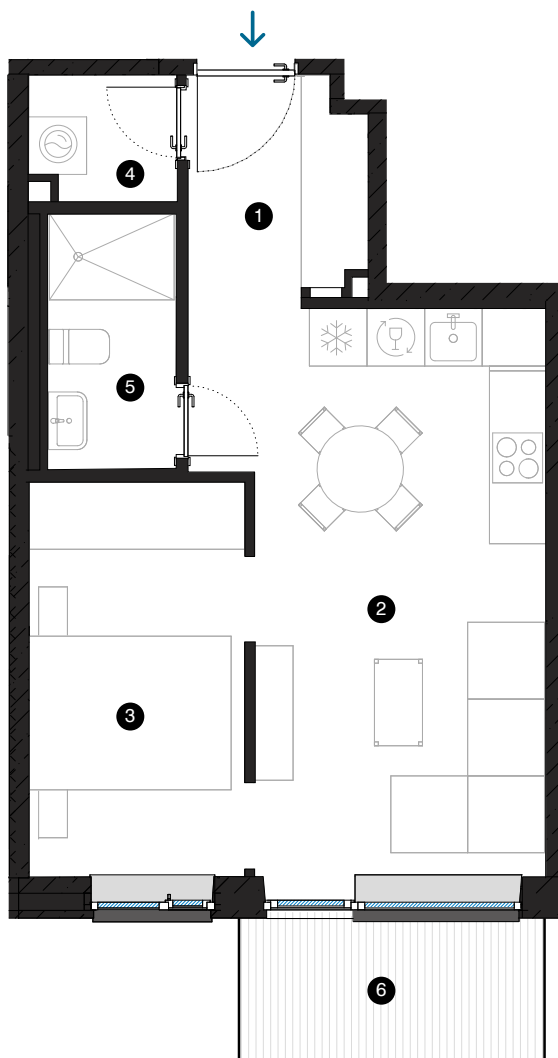

5. stāvs

Dzīvoklis Nr. 32

© SPILVES IELA 29, RĪGA

#	TELPA	M ²
1	Priekštelpa	4,2
2	Dzīvojamā istaba ar virtuves zonu	19,2
3	Istaba	9,2
4	Palīgtelpa	1,9
5	Vannas istaba	3,5
6	Balkons	4,7
	Dzīvojamā platība	38
	Kopējā platība	42,7

KONTAKTI:

- sales@pillar.lv
- +371 25 633 133
- Pulkveža Brieža iela 28A, Rīga, LV-1045

MĒROGS 1:80 1 CM = 80 CM