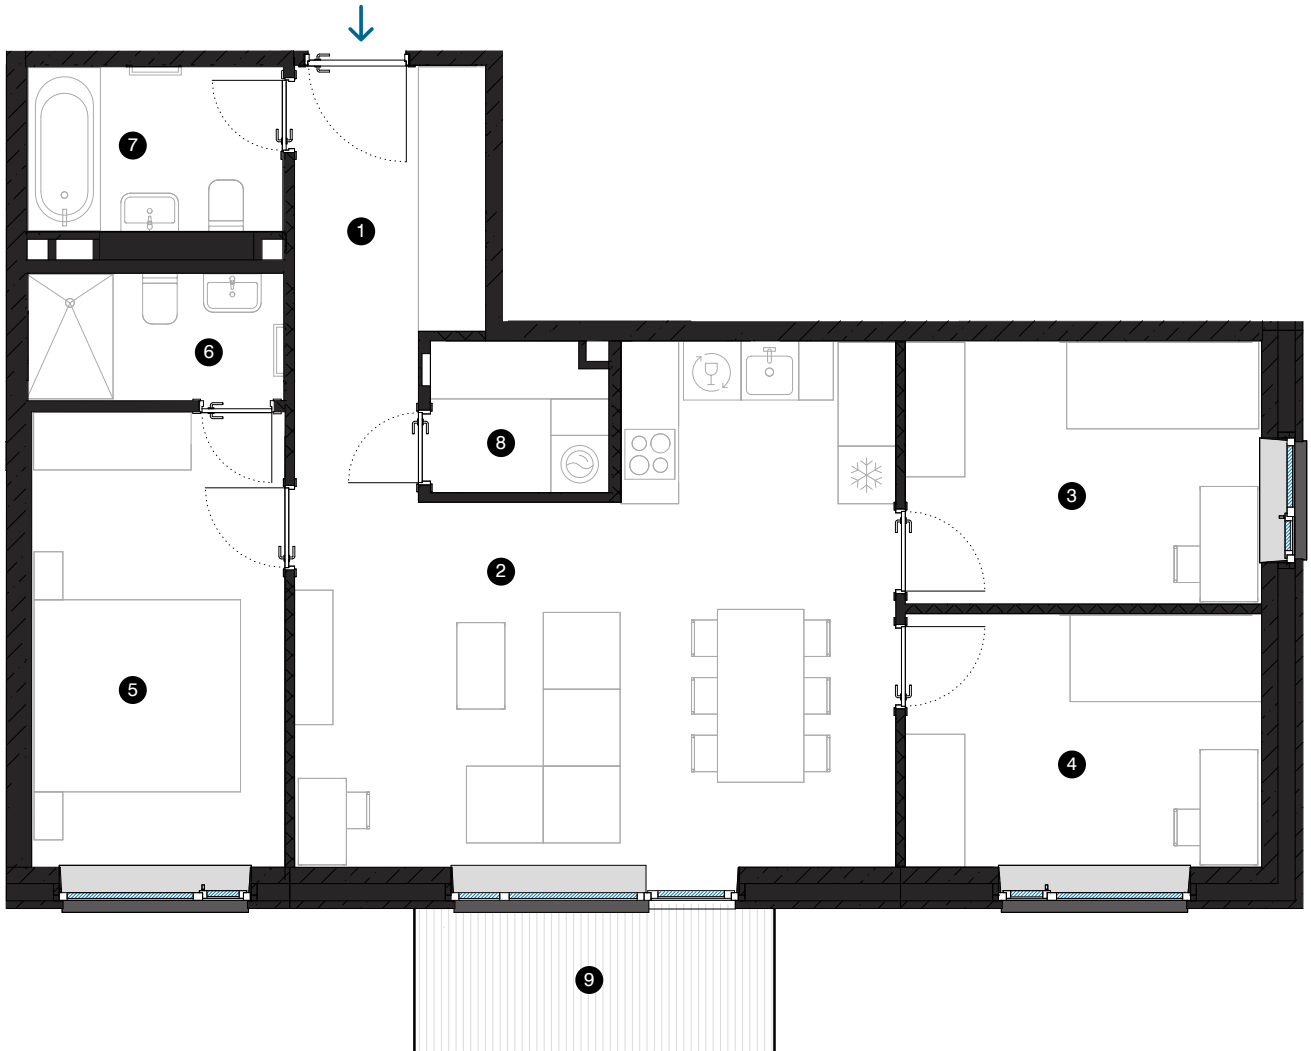

4. stāvs

Dzīvoklis Nr. 31

© SPILVES IELA 29, RĪGA

#	TELPA	M ²
1	Priekštelpa	5,5
2	Dzīvojamā istaba ar virtuves zonu	30,8
3	Istaba	10,1
4	Istaba	9,8
5	Istaba	12,3
6	Dušas telpa	3,5
7	Vannas istaba	4,6
8	Paļīgītelpa	2,8
9	Balkons	5,6

Dzīvojamā platība 79,4
Kopējā platība 85

MĒROGS 1:80

KONTAKTI:

- sales@pillar.lv
- +371 25 633 133
- Pulkveža Brieža iela 28A, Rīga, LV-1045