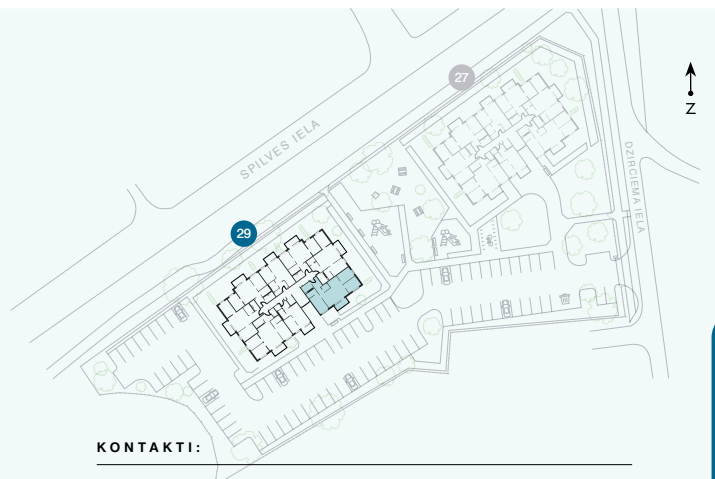

KONTAKTI:

- sales@pillar.lv
- +371 25 633 133
- Pulkveža Brieža iela 28A, Rīga, LV-1045