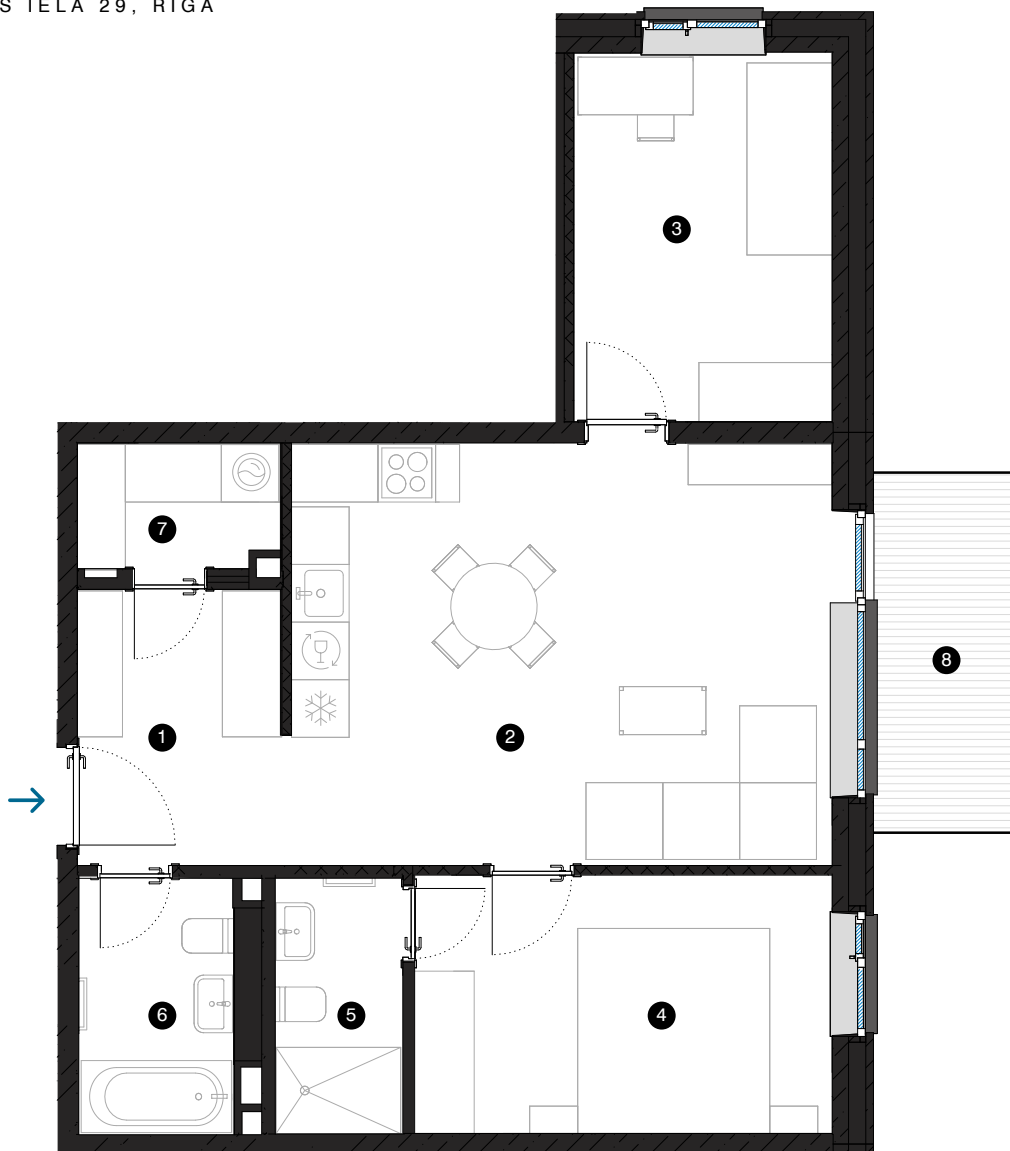

4. stāvs

Dzīvoklis Nr. 30

© SPILVES IELA 29, RĪGA

#	TELPA	M ²
1	Priekštelpa	6,2
2	Dzīvojamā istaba ar virtuves zonu	24,7
3	Istaba	10,3
4	Istaba	11,6
5	Dušas telpa	3,5
6	Vannas istaba	4,3
7	Palīgtelpa	2,7
8	Balkons	5,6

Dzīvojamā platība 63,3

Kopējā platība 68,9

KONTAKTI:

📍 sales@pillar.lv

📞 +371 25 633 133

✉️ Pulkveža Brieža iela 28A, Rīga, LV-1045

MĒROGS 1:80 1 CM = 80 CM