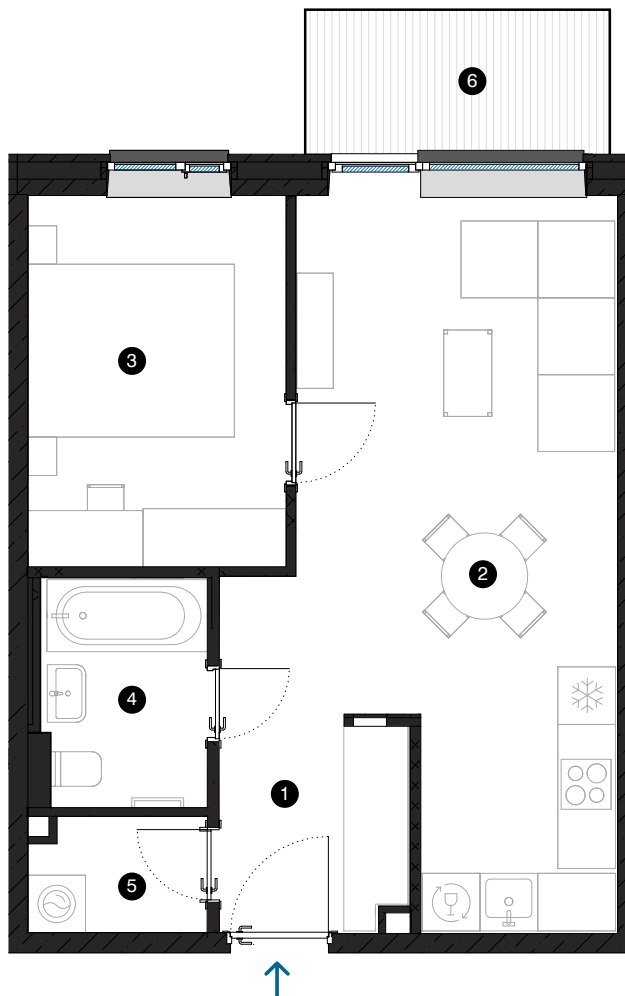

4. stāvs

# Dzīvoklis Nr. 28

© SPILVES IELA 29, RĪGA

#	TELPA	M <sup>2</sup>
1	Priekštelpa	4,3
2	Dzīvojamā istaba ar virtuves zonu	23,9
3	Istaba	10,4
4	Vannas istaba	4
5	Paļīgītelpa	2,2
6	Balkons	4,7
Dzīvojamā platība		44,8
Kopējā platība		49,5