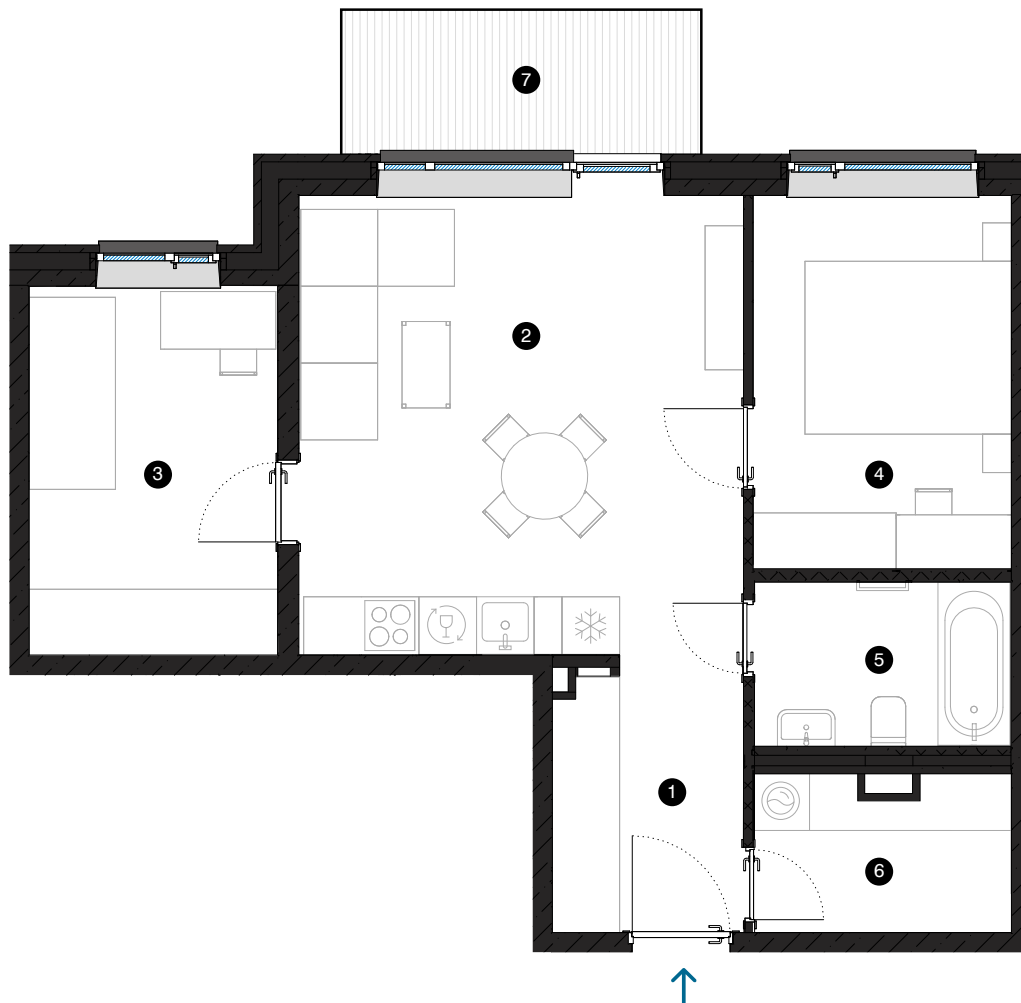

4. stāvs

Dzīvoklis Nr. 27

© SPILVES IELA 29, RĪGA

| # | TELPA | M ² |
|-------------------|-----------------------------------|----------------|
| 1 | Priekštelpa | 5,5 |
| 2 | Dzīvojamā istaba ar virtuves zonu | 22,1 |
| 3 | Istaba | 10 |
| 4 | Istaba | 10,5 |
| 5 | Vannas istaba | 4,6 |
| 6 | Palīgtelpa | 4,2 |
| 7 | Balkons | 5,6 |
| Dzīvojamā platība | | 56,9 |
| Kopējā platība | | 62,5 |