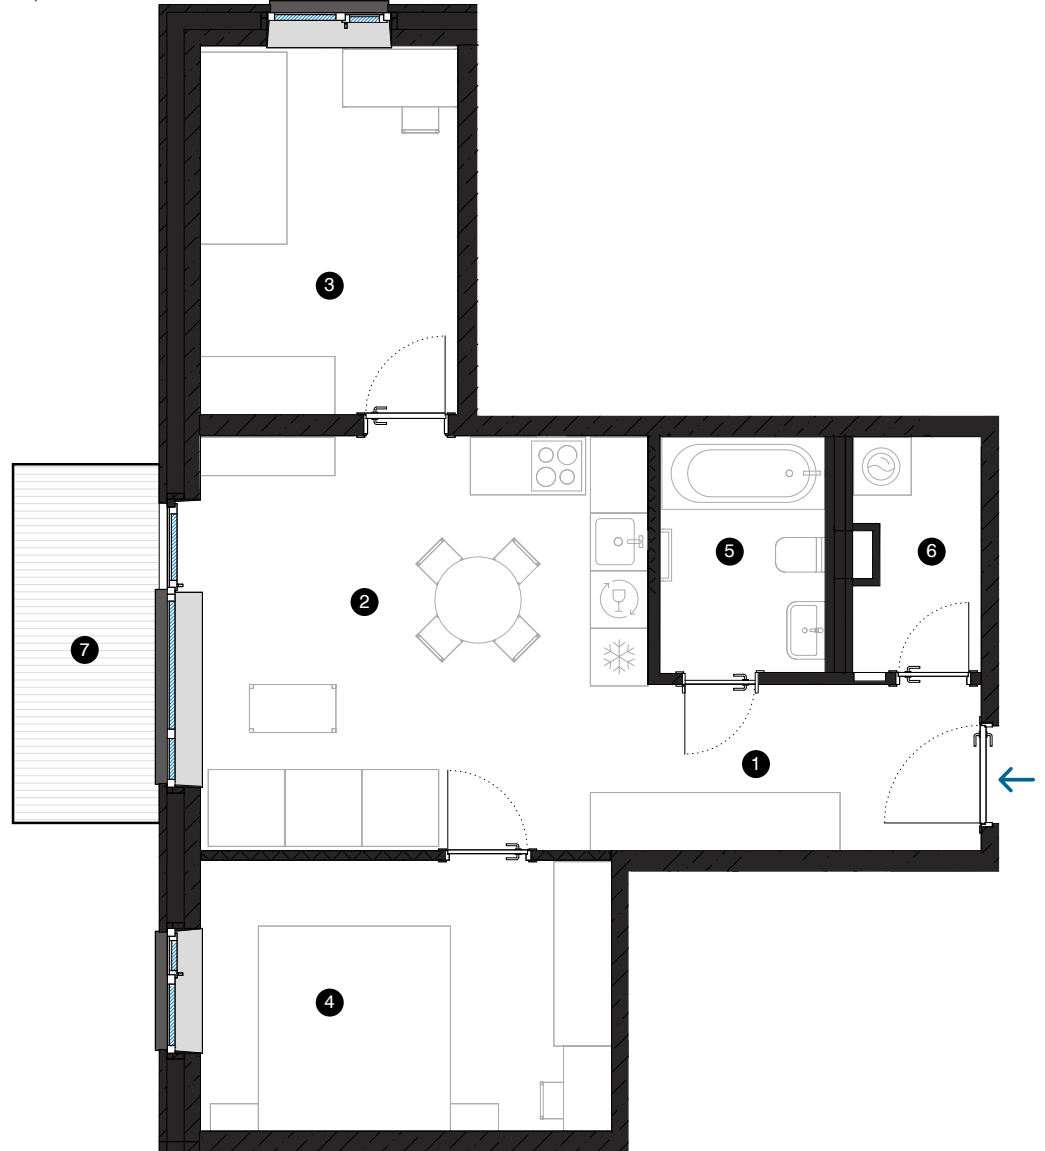

4. stāvs

# Dzīvoklis Nr. 26

© SPILVES IELA 29, RĪGA

#	TELPA	M <sup>2</sup>
1	Priekštelpa	6
2	Dzīvojamā istaba ar virtuves zonu	20,2
3	Istaba	10,3
4	Istaba	12,1
5	Vannas istaba	4,3
6	Palīgtelpa	3,1
7	Balkons	5,6

Dzīvojamā platība 56  
Kopējā platība 61,6

**KONTAKTI:**

- sales@pillar.lv
- +371 25 633 133
- Pulkveža Brieža iela 28A, Rīga, LV-1045

MĒROGS 1:80 1 CM = 80 CM