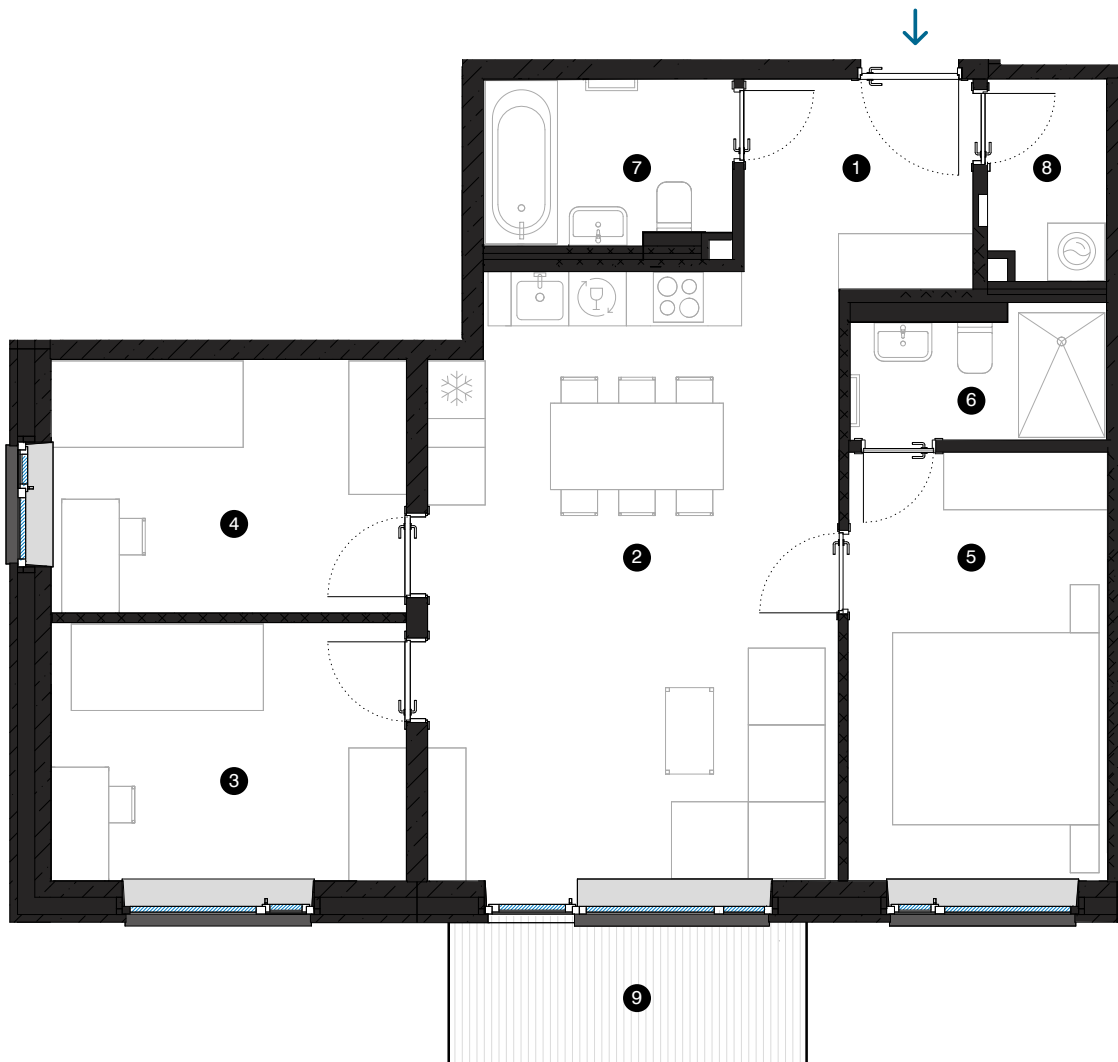

4. stāvs

Dzīvoklis Nr. 25

© SPILVES IELA 29, RĪGA

#	TELPA	M ²
1	Priekštelpa	5,1
2	Dzīvojamā istaba ar virtuves zonu	26,7
3	Istaba	10
4	Istaba	9,8
5	Istaba	12
6	Dušas telpa	3,4
7	Vannas istaba	4,3
8	Paļīgītelpa	2,5
9	Balkons	5,6

Dzīvojamā platība 73,8
Kopējā platība 79,4

MĒROGS 1:80 1 CM = 80 CM

KONTAKTI:

- sales@pillar.lv
- +371 25 633 133
- Pulkveža Brieža iela 28A, Rīga, LV-1045