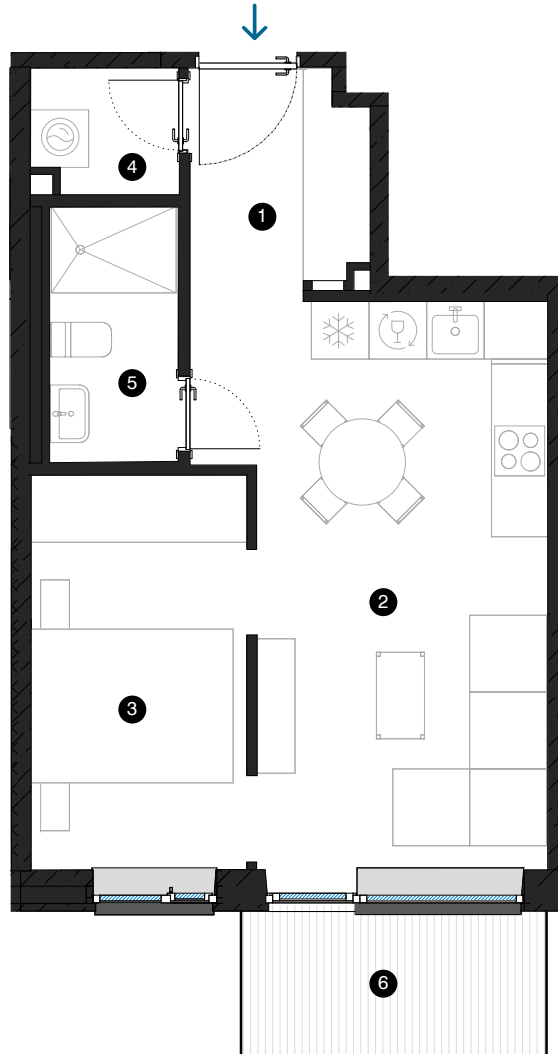

4. stāvs

Dzīvoklis Nr. 24

© SPILVES IELA 29, RĪGA

#	TELPA	M ²
1	Priekštelpa	4,2
2	Dzīvojamā istaba ar virtuves zonu	19,2
3	Istaba	9,2
4	Palīgtelpa	1,9
5	Vannas istaba	3,5
6	Balkons	4,7
	Dzīvojamā platība	38
	Kopējā platība	42,7

KONTAKTI:

- sales@pillar.lv
- +371 25 633 133
- Pulkveža Brieža iela 28A, Rīga, LV-1045

MĒROGS 1:80 1 CM = 80 CM