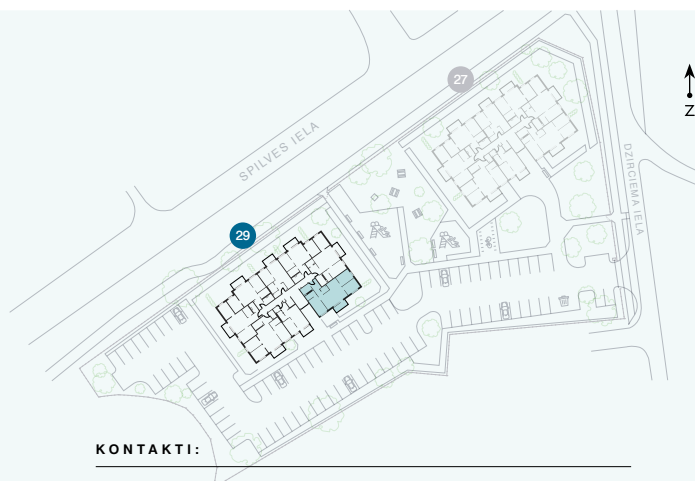

KONTAKTI:

- 📍 sales@pillar.lv
- 📞 +371 25 633 133
- ✉️ Pulkveža Brieža iela 28A, Rīga, LV-1045