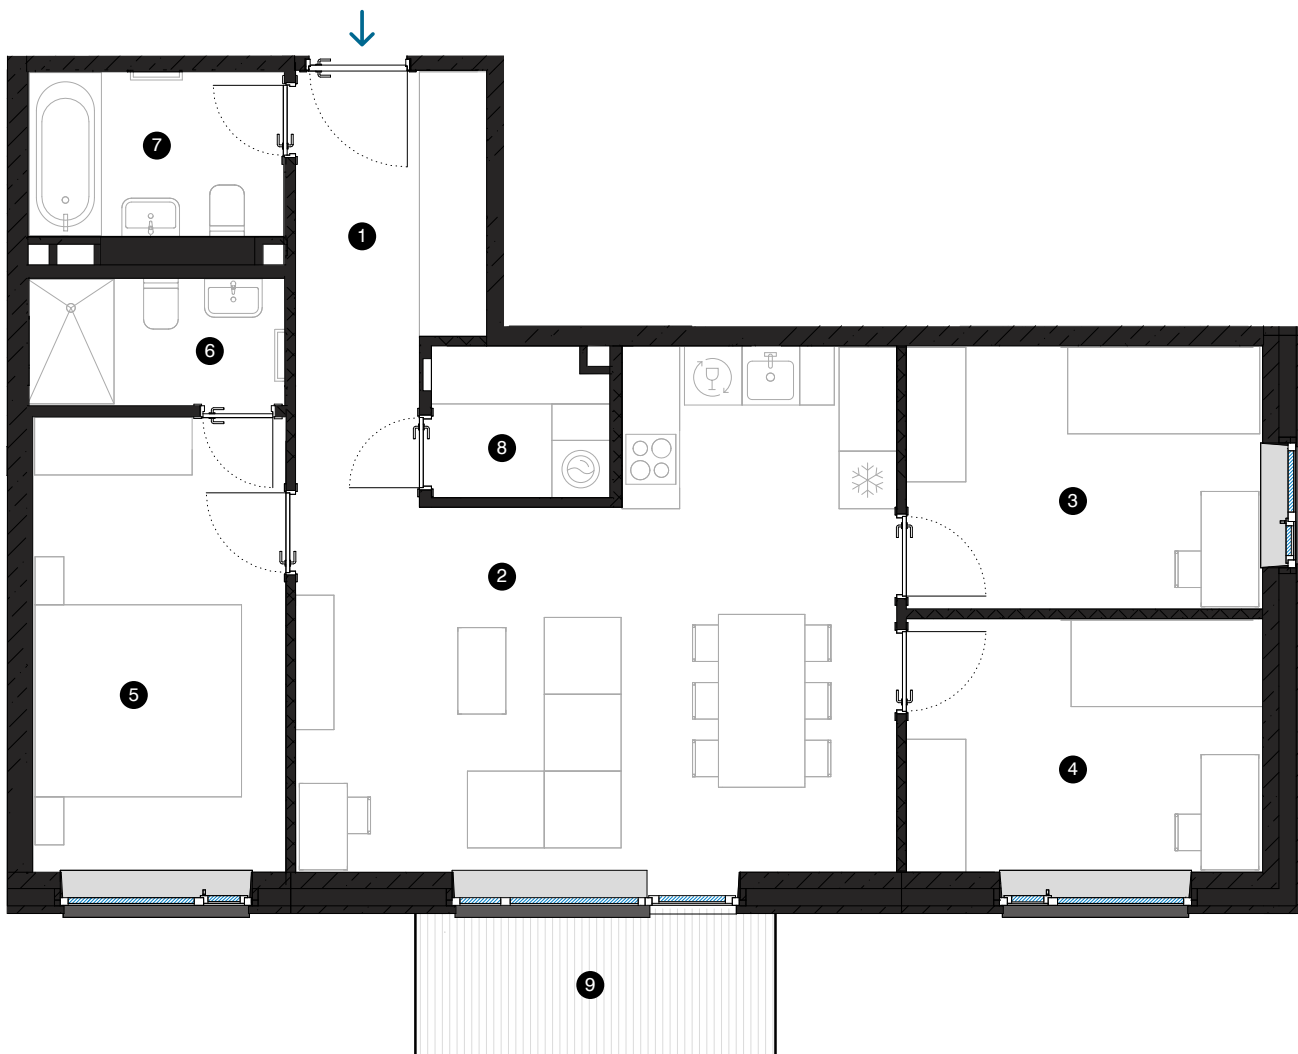

3. stāvs

Dzīvoklis Nr. 23

© SPILVES IELA 29, RĪGA

#	TELPA	M ²
1	Priekštelpa	5,5
2	Dzīvojamā istaba ar virtuves zonu	30,8
3	Istaba	10,1
4	Istaba	9,8
5	Istaba	12,3
6	Dušas telpa	3,5
7	Vannas istaba	4,6
8	Palīgtelpa	2,8
9	Balkons	5,6

Dzīvojamā platība 79,4
Kopējā platība 85

MĒROGS 1:80

KONTAKTI:

- 📍 sales@pillar.lv
- 📞 +371 25 633 133
- ✉️ Pulkveža Brieža iela 28A, Rīga, LV-1045