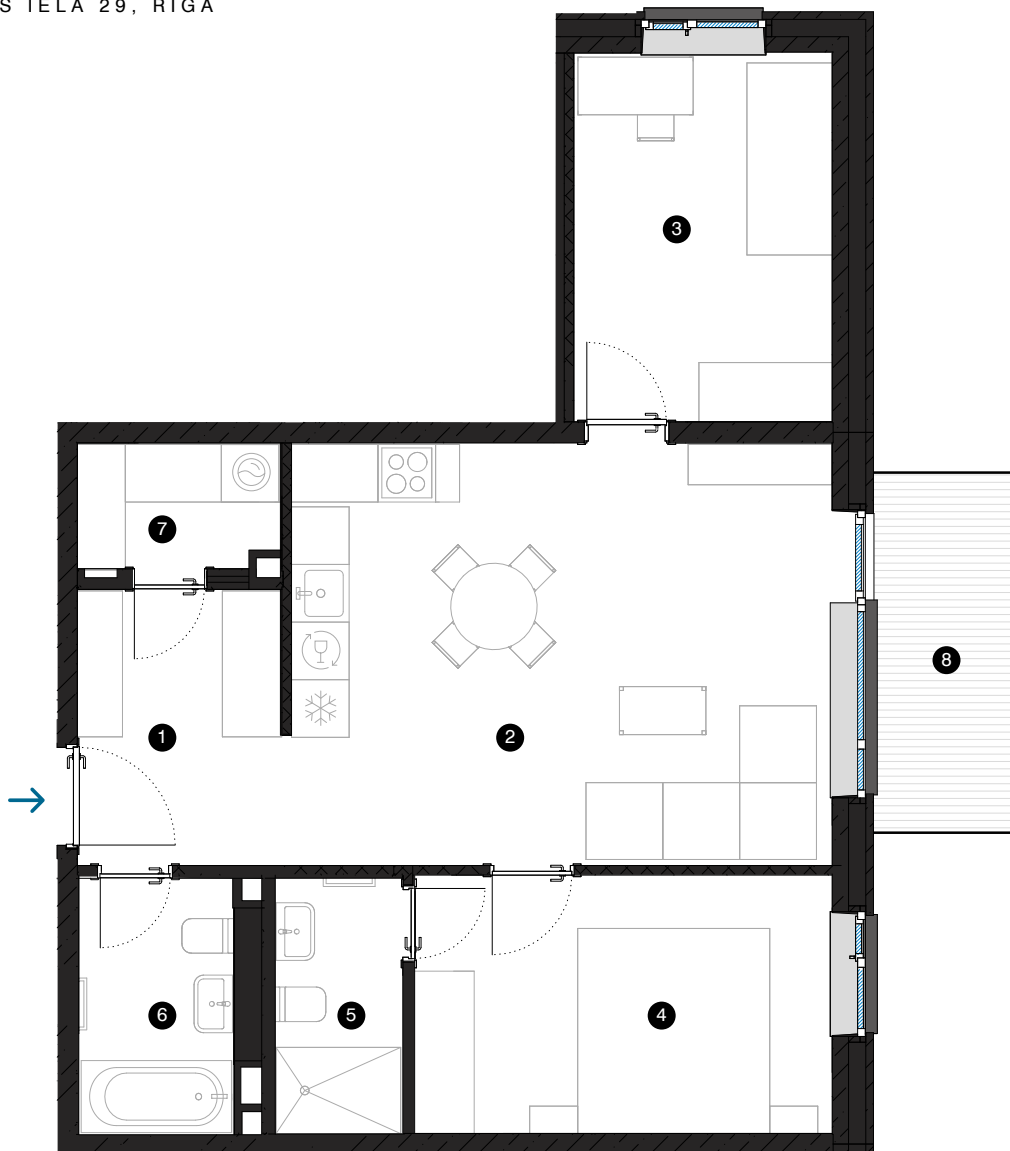

3. stāvs

Dzīvoklis Nr. 22

© SPILVES IELA 29, RĪGA

#	TELPA	M ²
1	Priekštelpa	6,2
2	Dzīvojamā istaba ar virtuves zonu	24,7
3	Istaba	10,3
4	Istaba	11,6
5	Dušas telpa	3,5
6	Vannas istaba	4,3
7	Palīgtelpa	2,7
8	Balkons	5,6

Dzīvojamā platība 63,3

Kopējā platība 68,9

KONTAKTI:

📍 sales@pillar.lv

📞 +371 25 633 133

✉️ Pulkveža Brieža iela 28A, Rīga, LV-1045

MĒROGS 1:80