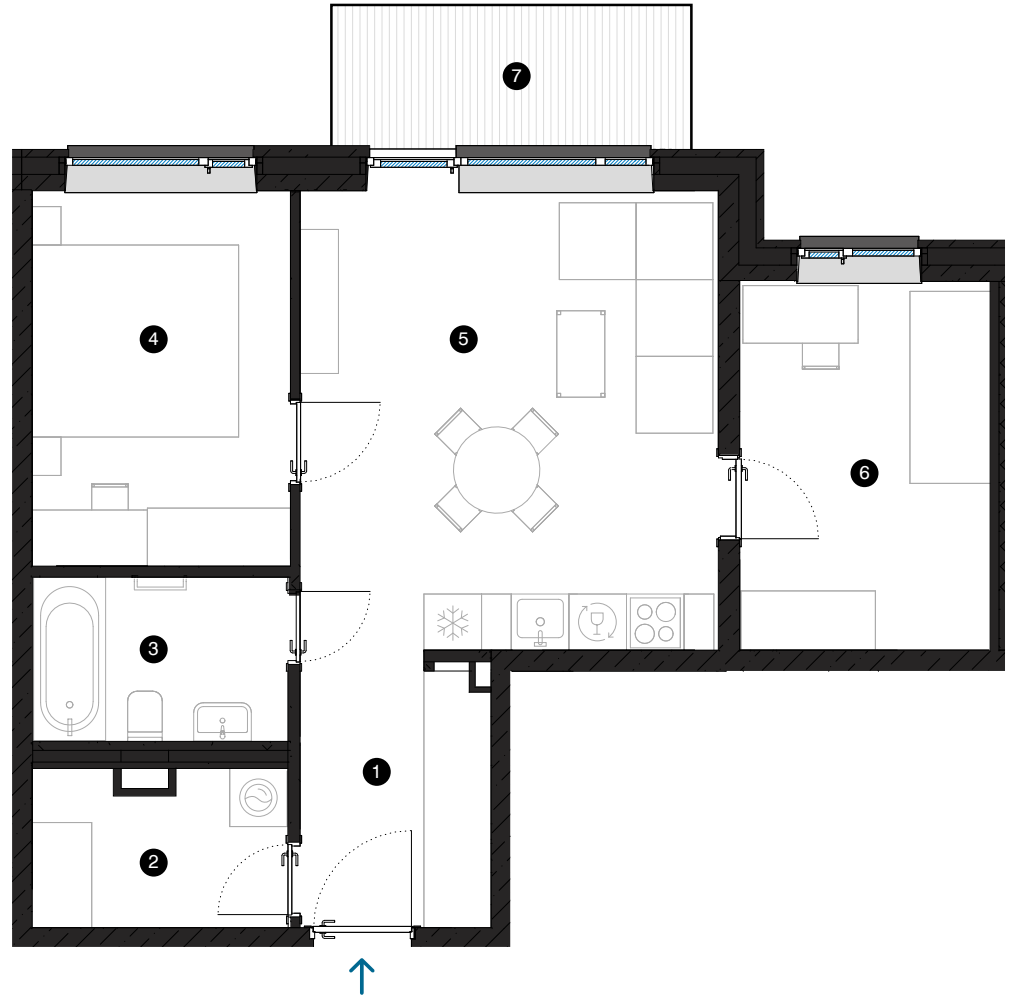

3. stāvs

Dzīvoklis Nr. 21

© SPILVES IELA 29, RĪGA

#	TELPA	M ²
1	Priekštelpa	5,5
2	Palīgtelpa	4,2
3	Vannas istaba	4,6
4	Istaba	10,4
5	Dzīvojamā istaba ar virtuves zonu	20,8
6	Istaba	9,9
7	Balkons	5,6
Dzīvojamā platība		55,4
Kopējā platība		61

KONTAKTI:

- 📍 sales@pillar.lv
- 📞 +371 25 633 133
- ✉️ Pulkveža Brieža iela 28A, Rīga, LV-1045

MĒROGS 1:80 1 CM = 80 CM