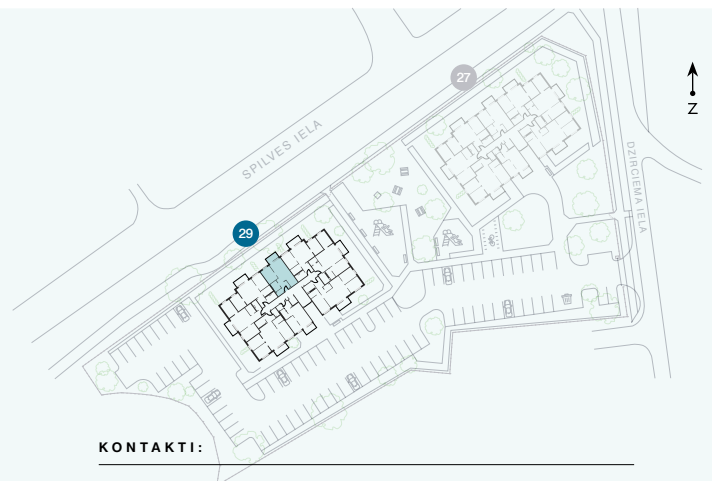

3. stāvs

# Dzīvoklis Nr. 20

© SPILVES IELA 29, RĪGA

#	TELPA	M <sup>2</sup>
1	Priekštelpa	4,3
2	Dzīvojamā istaba ar virtuves zonu	23,9
3	Istaba	10,4
4	Vannas istaba	4
5	Paļīgītelpa	2,2
6	Balkons	4,7
Dzīvojamā platība		44,8
Kopējā platība		49,5