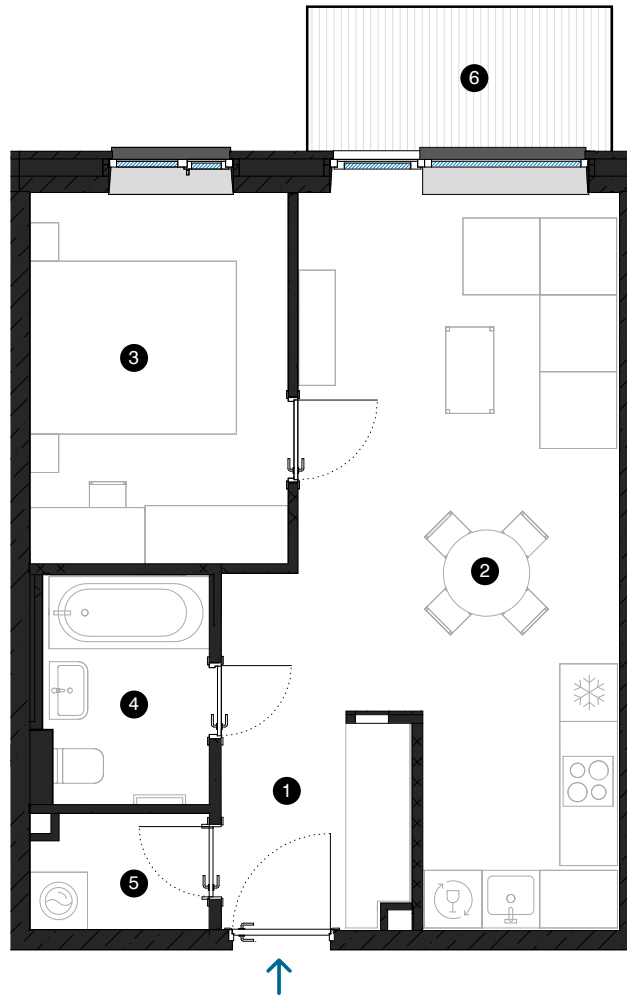

3. stāvs

# Dzīvoklis Nr. 20

© SPILVES IELA 29, RĪGA

#	TELPA	M <sup>2</sup>
1	Priekštelpa	4,3
2	Dzīvojamā istaba ar virtuves zonu	23,9
3	Istaba	10,4
4	Vannas istaba	4
5	Paļīgītelpa	2,2
6	Balkons	4,7
Dzīvojamā platība		44,8
Kopējā platība		49,5