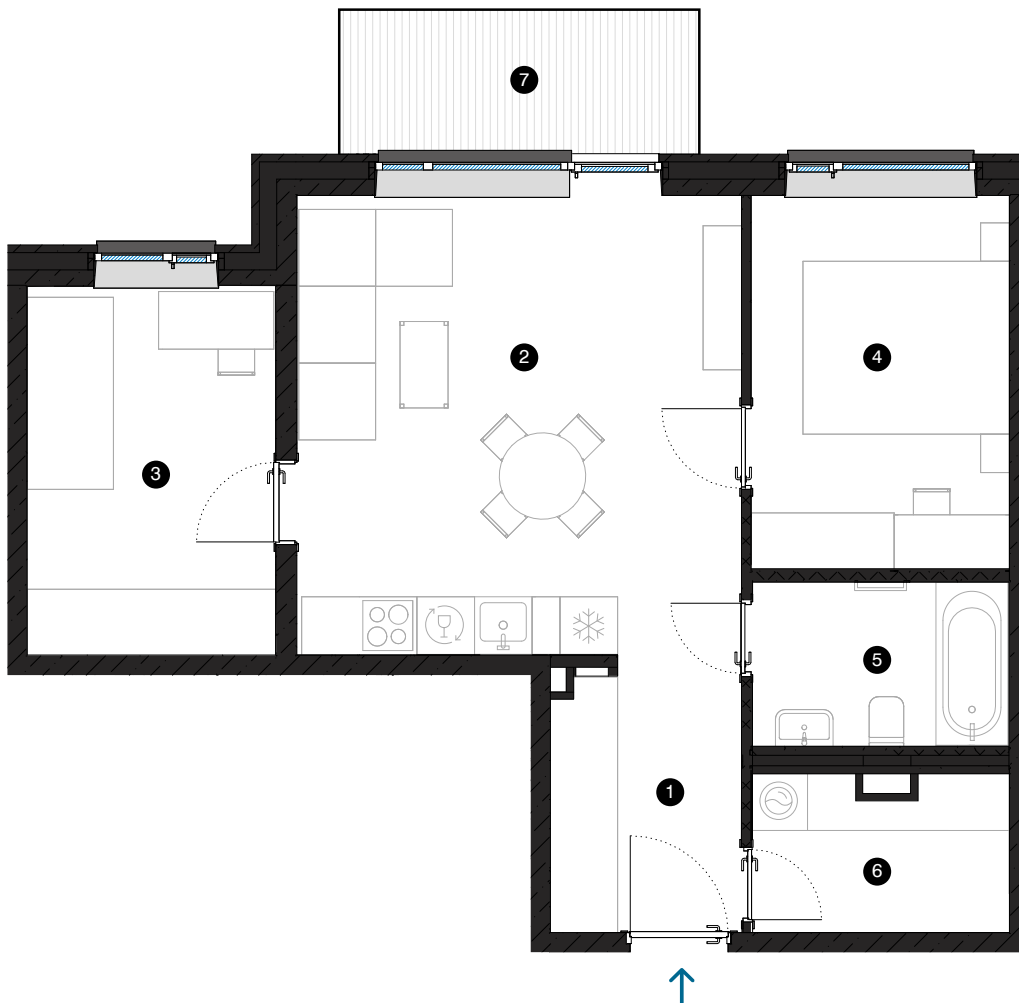

3. stāvs

Dzīvoklis Nr. 19

© SPILVES IELA 29, RĪGA

#	TELPA	M ²
1	Priekštelpa	5,5
2	Dzīvojamā istaba ar virtuves zonu	22,1
3	Istaba	10
4	Istaba	10,5
5	Vannas istaba	4,6
6	Paļģigtelpa	4,2
7	Balkons	5,6
Dzīvojamā platība		56,9
Kopējā platība		62,5