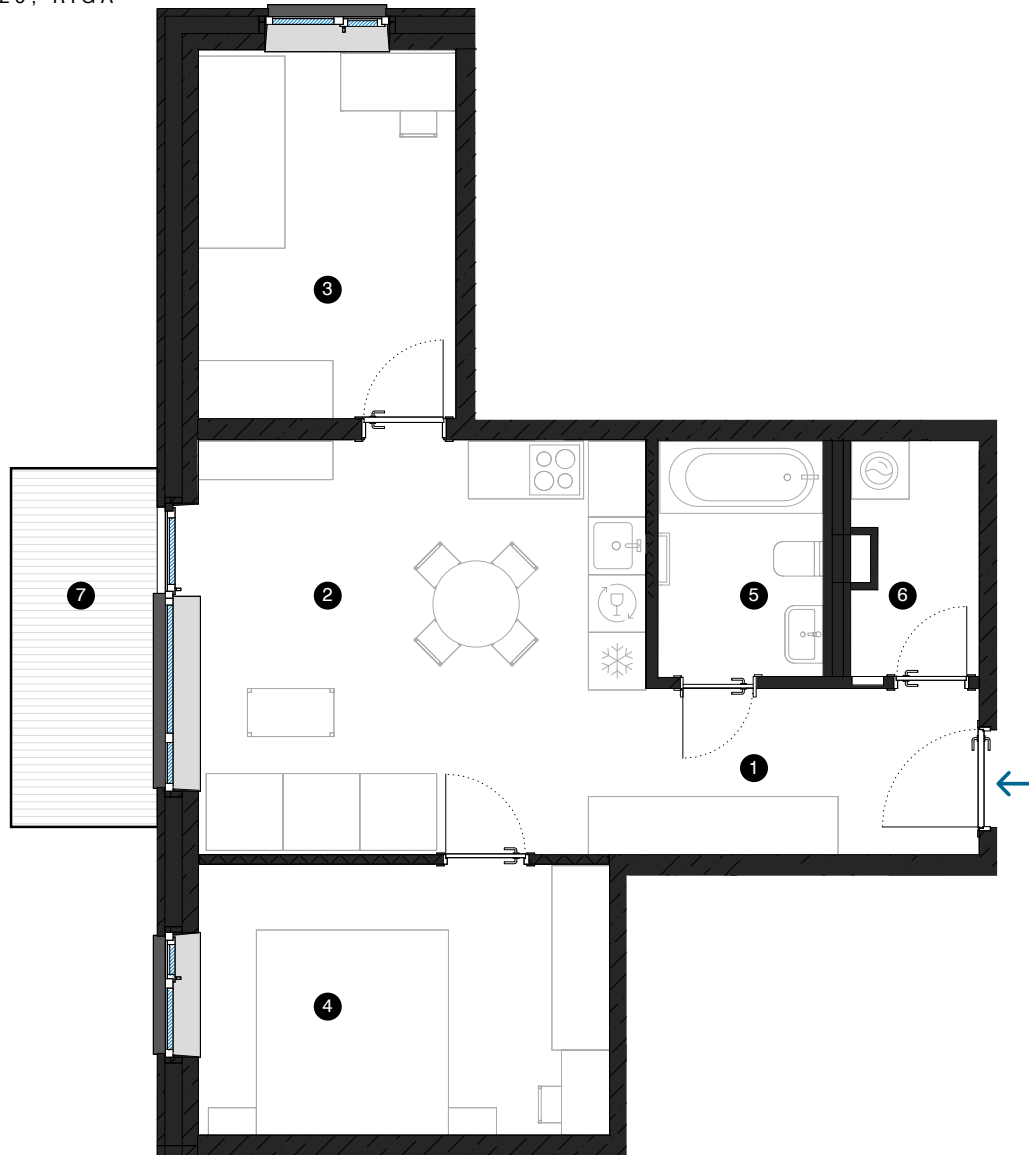

3. stāvs

Dzīvoklis Nr. 18

© SPILVES IELA 29, RĪGA

#	TELPA	M ²
1	Priekštelpa	6
2	Dzīvojamā istaba ar virtuves zonu	20,2
3	Istaba	10,3
4	Istaba	12,1
5	Vannas istaba	4,3
6	Palīgtelpa	3,1
7	Balkons	5,6
Dzīvojamā platība		56
Kopējā platība		61,6