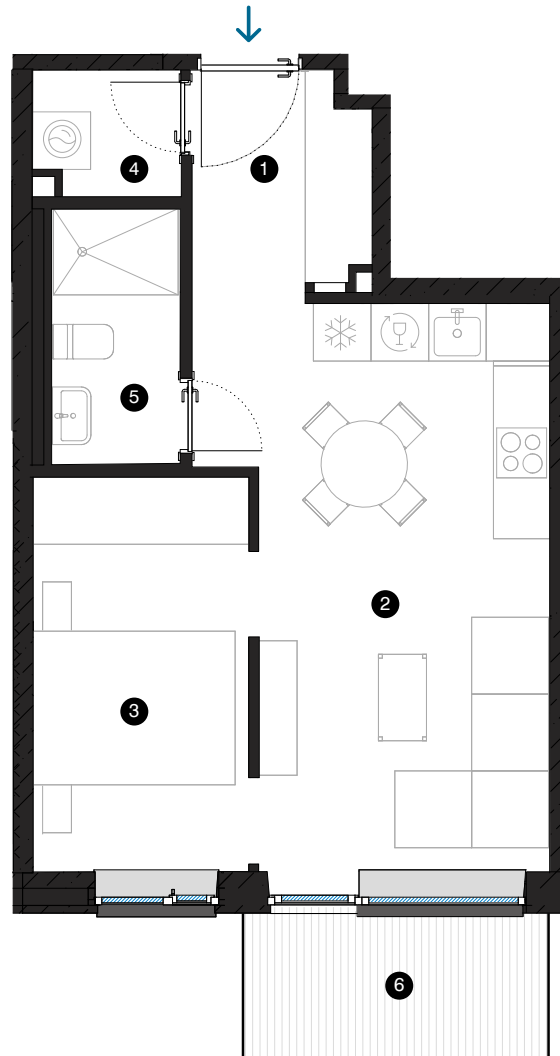

3. stāvs

Dzīvoklis Nr. 16

© SPILVES IELA 29, RĪGA

#	TELPA	M ²
1	Priekštelpa	4,2
2	Dzīvojamā istaba ar virtuves zonu	19,2
3	Istaba	9,2
4	Palīgtelpa	1,9
5	Vannas istaba	3,5
6	Balkons	4,7
	Dzīvojamā platība	38
	Kopējā platība	42,7