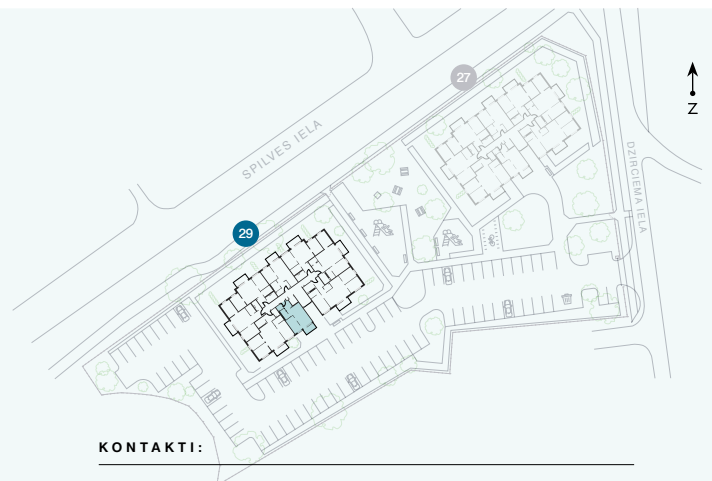

3. stāvs

Dzīvoklis Nr. 16

© SPILVES IELA 29, RĪGA

#	TELPA	M ²
1	Priekštelpa	4,2
2	Dzīvojamā istaba ar virtuves zonu	19,2
3	Istaba	9,2
4	Palīgtelpa	1,9
5	Vannas istaba	3,5
6	Balkons	4,7
	Dzīvojamā platība	38
	Kopējā platība	42,7