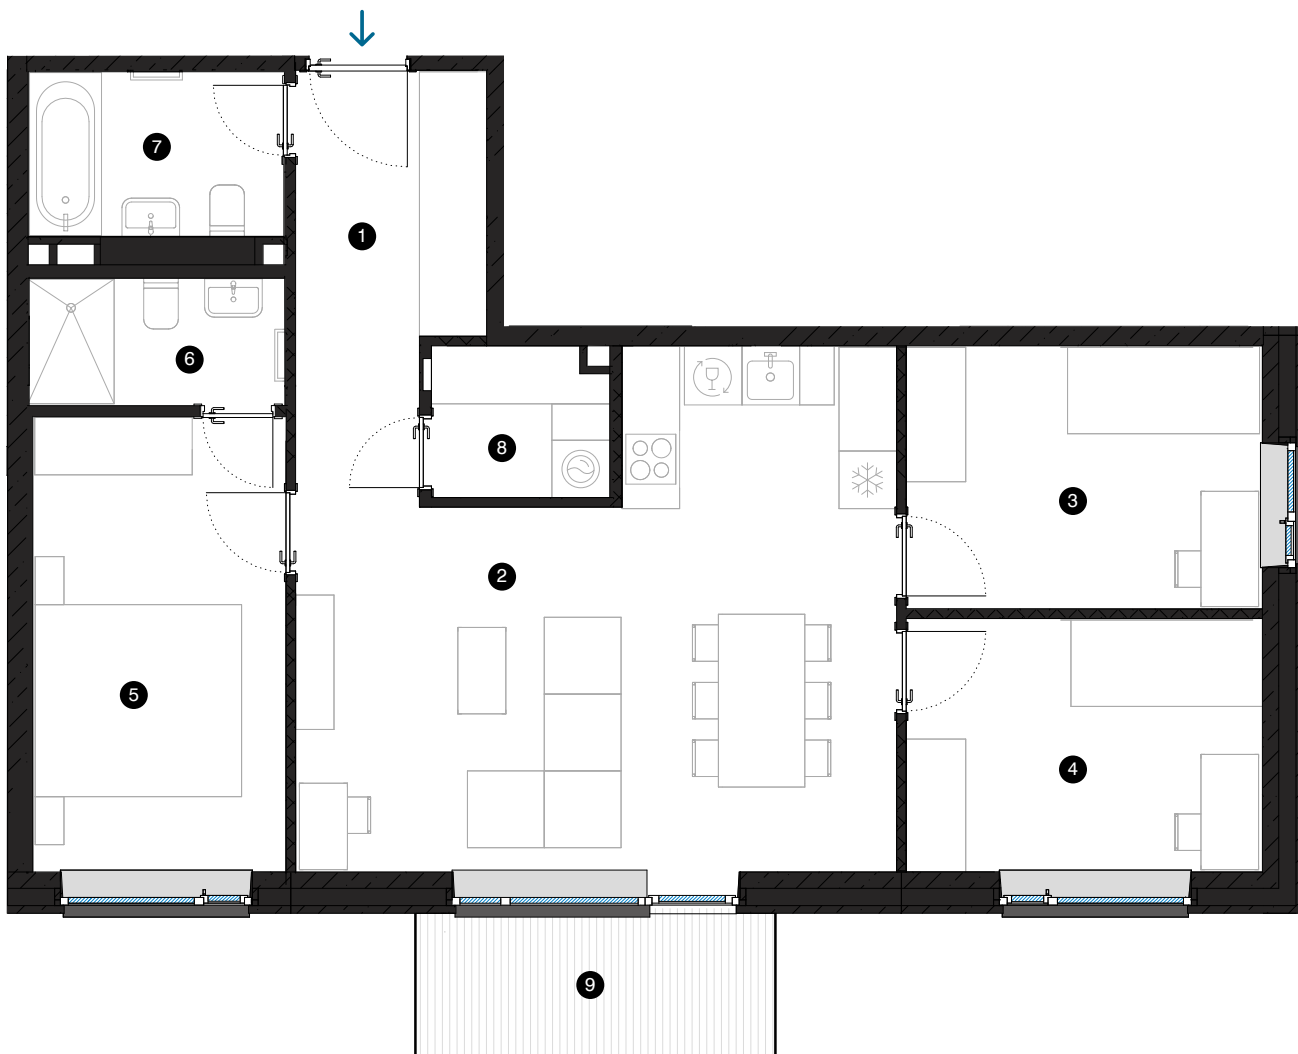

2. stāvs

Dzīvoklis Nr. 15

© SPILVES IELA 29, RĪGA

#	TELPA	M ²
1	Priekštelpa	5,5
2	Dzīvojamā istaba ar virtuves zonu	30,8
3	Istaba	10,1
4	Istaba	9,8
5	Istaba	12,3
6	Dušas telpa	3,5
7	Vannas istaba	4,6
8	Palīgtelpa	2,8
9	Balkons	5,6

Dzīvojamā platība 79,4
Kopējā platība 85

MĒROGS 1:80

KONTAKTI:

- sales@pillar.lv
- +371 25 633 133
- Pulkveža Brieža iela 28A, Rīga, LV-1045