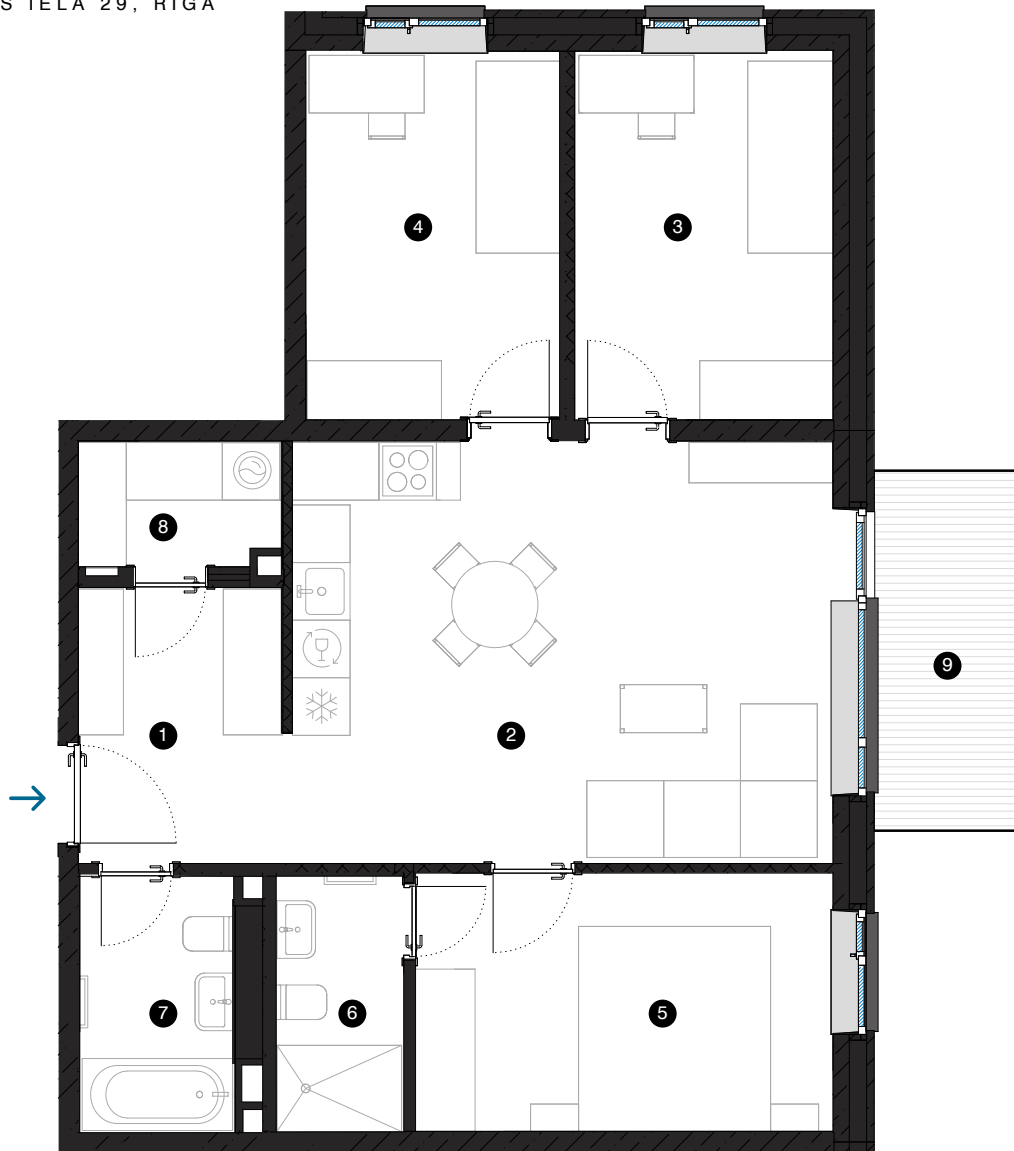

2. stāvs

Dzīvoklis Nr. 14

© SPILVES IELA 29, RĪGA

#	TELPA	M ²
1	Priekštelpa	6,2
2	Dzīvojamā istaba ar virtuves zonu	24,7
3	Istaba	10,3
4	Istaba	10,3
5	Istaba	11,6
6	Dušas telpa	3,5
7	Vannas istaba	4,3
8	Paņģitelpa	2,7
9	Balkons	5,6

Dzīvojamā platība 73,6
Kopējā platība 79,2

MĒROGS 1:80

KONTAKTI:

- sales@pillar.lv
- +371 25 633 133
- Pulkveža Brieža iela 28A, Rīga, LV-1045