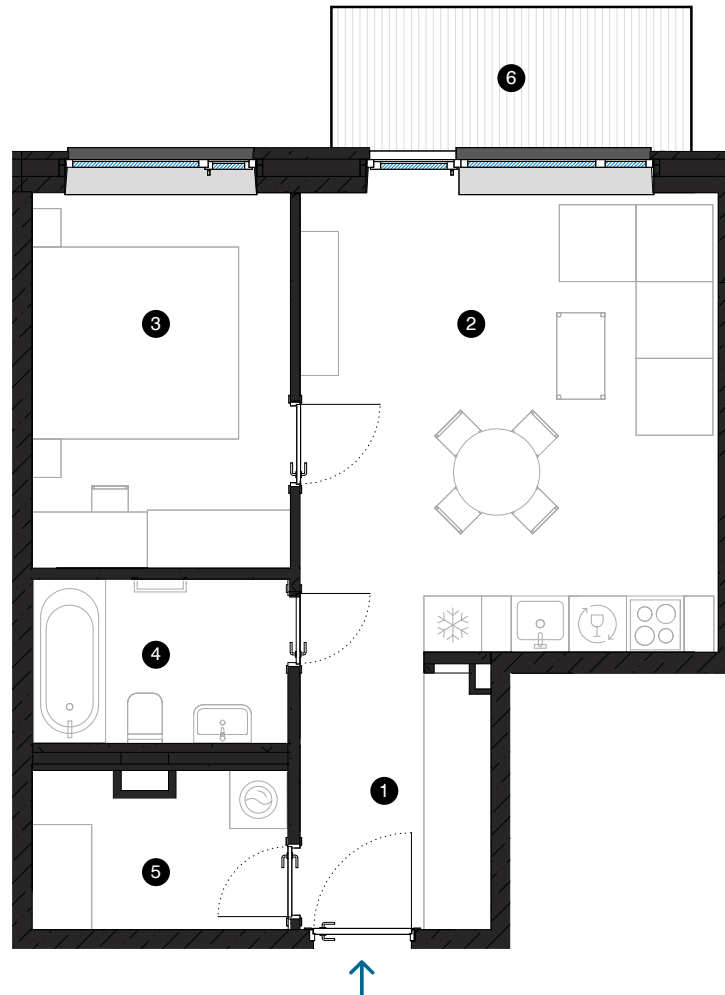

2. stāvs

Dzīvoklis Nr. 13

© SPILVES IELA 29, RĪGA

#	TELPA	M ²
1	Priekštelpa	5,5
2	Dzīvojamā istaba ar virtuves zonu	20,8
3	Istaba	10,5
4	Vannas istaba	4,6
5	Paļīgelpa	4,2
6	Balkons	5,6
Dzīvojamā platība		45,6
Kopējā platība		51,2