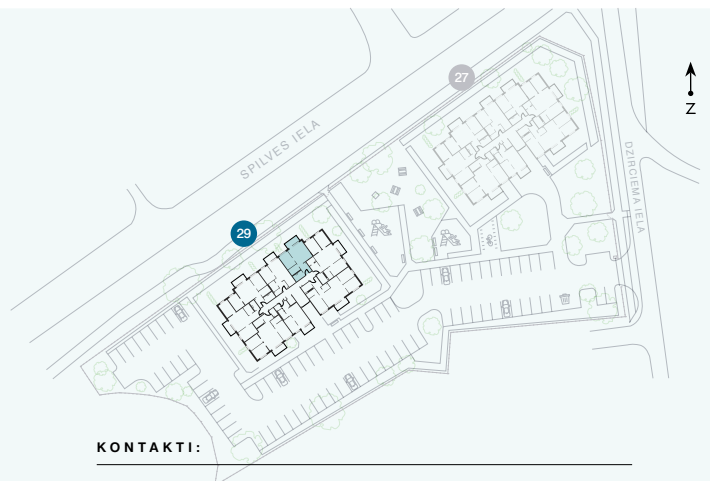

2. stāvs

Dzīvoklis Nr. 13

© SPILVES IELA 29, RĪGA

#	TELPA	M ²
1	Priekštelpa	5,5
2	Dzīvojamā istaba ar virtuves zonu	20,8
3	Istaba	10,5
4	Vannas istaba	4,6
5	Paļīgelpa	4,2
6	Balkons	5,6
Dzīvojamā platība		45,6
Kopējā platība		51,2