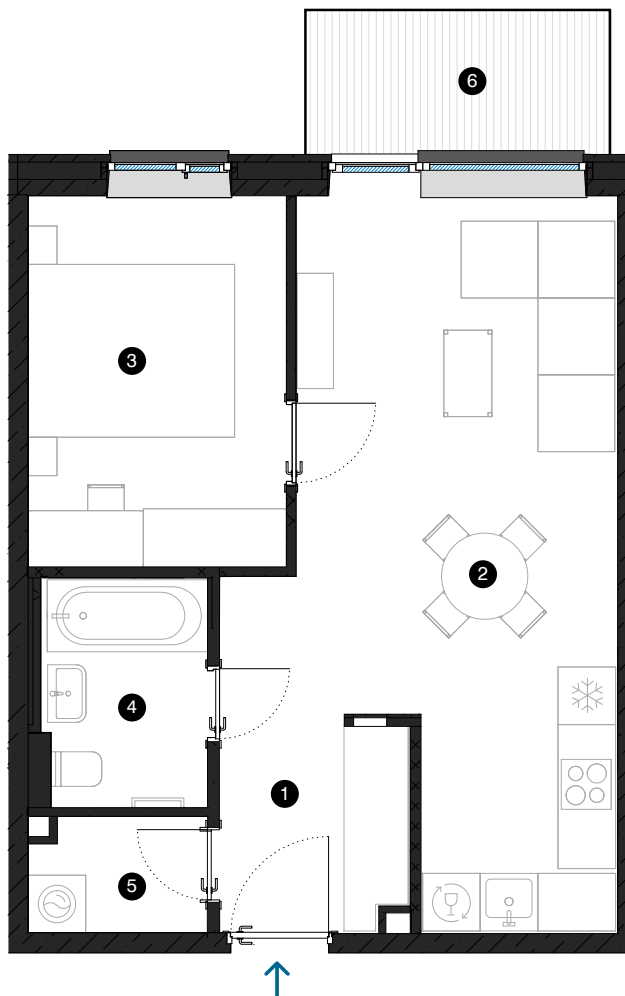

2. stāvs

# Dzīvoklis Nr. 12

© SPILVES IELA 29, RĪGA

| #                 | TELPA                             | M <sup>2</sup> |
|-------------------|-----------------------------------|----------------|
| 1                 | Priekštelpa                       | 4,3            |
| 2                 | Dzīvojamā istaba ar virtuves zonu | 23,9           |
| 3                 | Istaba                            | 10,4           |
| 4                 | Vannas istaba                     | 4              |
| 5                 | Paļīgītelpa                       | 2,2            |
| 6                 | Balkons                           | 4,7            |
| Dzīvojamā platība |                                   | 44,8           |
| Kopējā platība    |                                   | 49,5           |

**KONTAKTI:**

- sales@pillar.lv
- +371 25 633 133
- Pulkveža Brieža iela 28A, Rīga, LV-1045

MĒROGS 1:80 1 CM = 80 CM