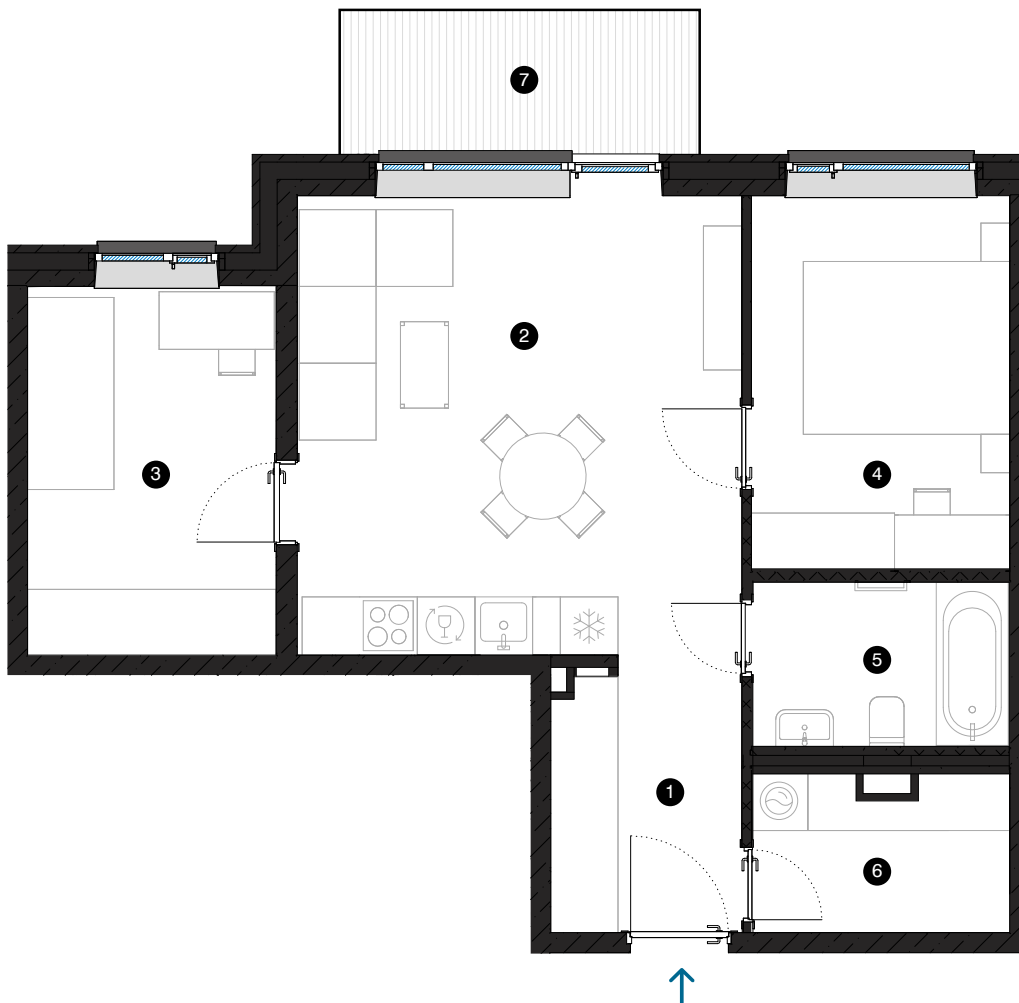

2. stāvs

# Dzīvoklis Nr. 11

© SPILVES IELA 29, RĪGA

#	TELPA	M <sup>2</sup>
1	Priekštelpa	5,5
2	Dzīvojamā istaba ar virtuves zonu	22,1
3	Istaba	10
4	Istaba	10,5
5	Vannas istaba	4,6
6	Paļģgtelpa	4,2
7	Balkons	5,6
Dzīvojamā platība		56,9
Kopējā platība		62,5