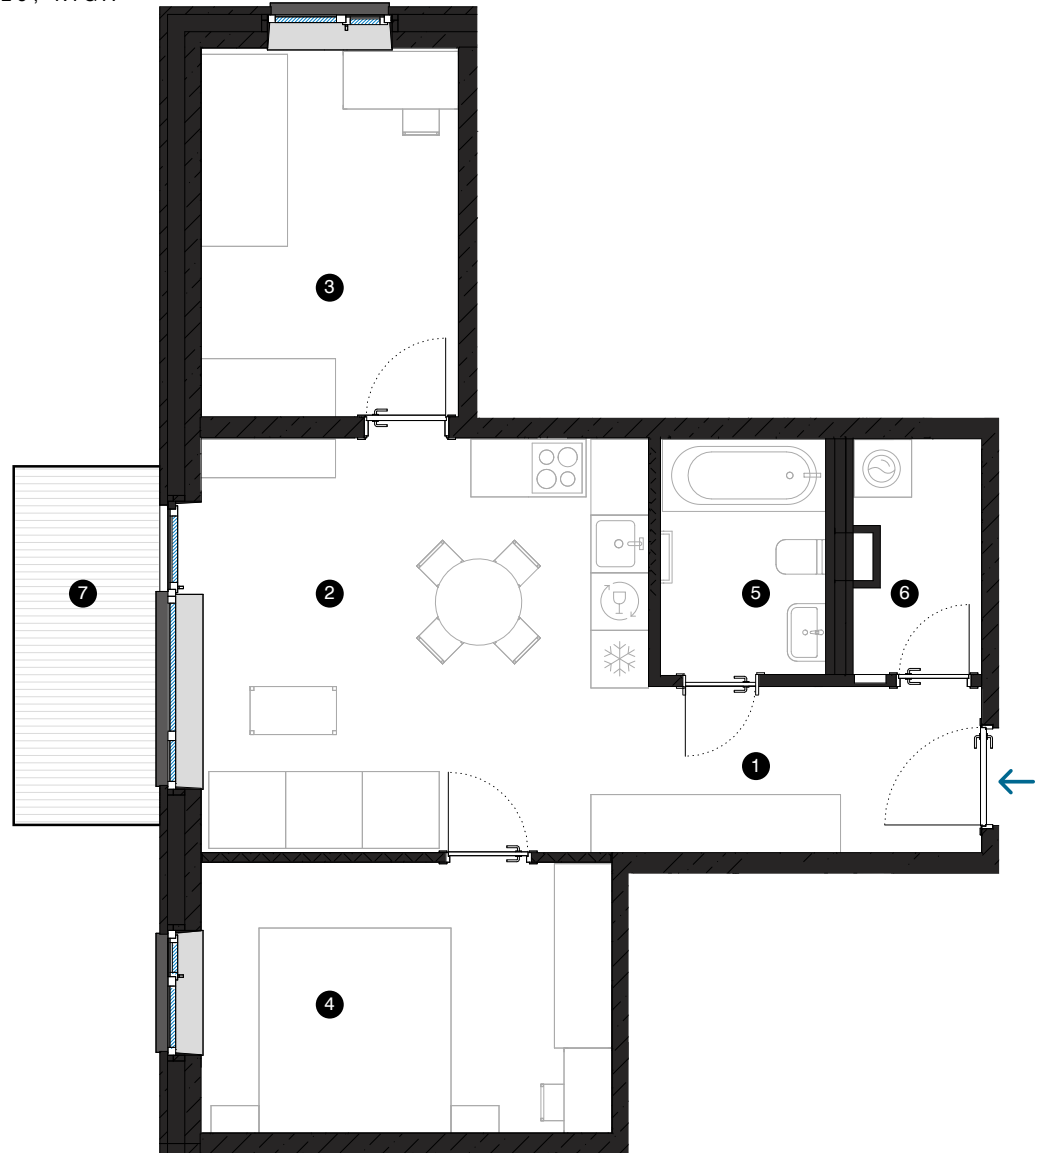

2. stāvs

Dzīvoklis Nr. 10

© SPILVES IELA 29, RĪGA

#	TELPA	M ²
1	Priekštelpa	6
2	Dzīvojamā istaba ar virtuves zonu	20,2
3	Istaba	10,3
4	Istaba	12,1
5	Vannas istaba	4,3
6	Palīgtelpa	3,1
7	Balkons	5,6
Dzīvojamā platība		56
Kopējā platība		61,6

KONTAKTI:

📍 sales@pillar.lv

📞 +371 25 633 133

✉️ Pulkveža Brieža iela 28A, Rīga, LV-1045

MĒROGS 1:80 1 CM = 80 CM