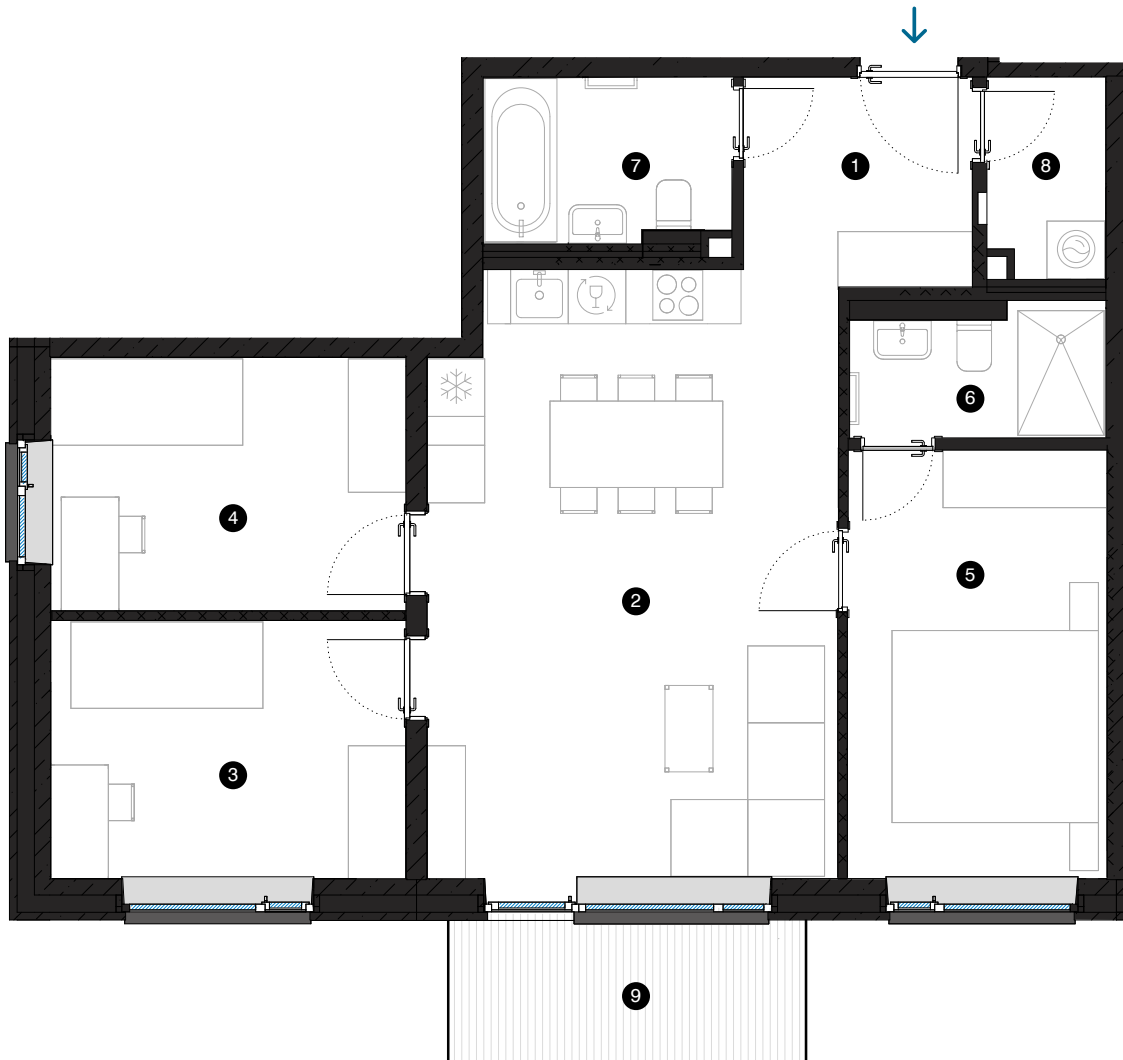

2. stāvs

Dzīvoklis Nr. 9

© SPILVES IELA 29, RĪGA

#	TELPA	M ²
1	Priekštelpa	5,1
2	Dzīvojamā istaba ar virtuves zonu	26,7
3	Istaba	10
4	Istaba	9,8
5	Istaba	12
6	Dušas telpa	3,4
7	Vannas istaba	4,3
8	Paļīgītelpa	2,5
9	Balkons	5,6

Dzīvojamā platība 73,8
Kopējā platība 79,4

MĒROGS 1:80 0 80 160 240 1 CM = 80 CM

KONTAKTI:

📍 sales@pillar.lv

📞 +371 25 633 133

✉️ Pulkveža Brieža iela 28A, Rīga, LV-1045