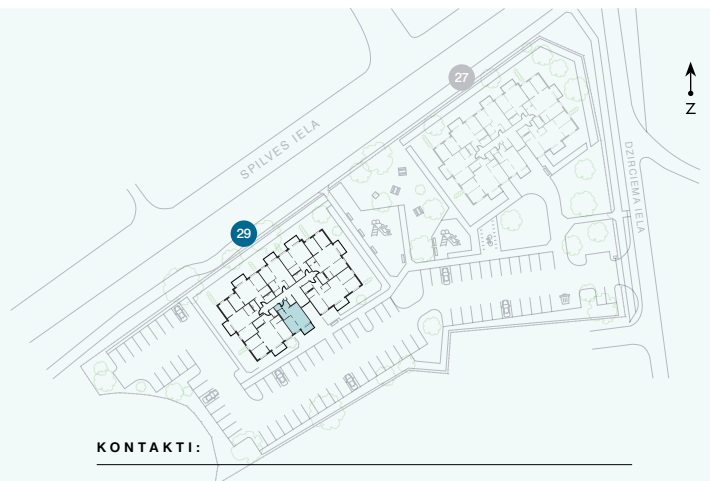

2. stāvs

Dzīvoklis Nr. 8

© SPILVES IELA 29, RĪGA

#	TELPA	M ²
1	Priekštelpa	4,2
2	Dzīvojamā istaba ar virtuves zonu	19,2
3	Istaba	9,2
4	Palīgtelpa	1,9
5	Vannas istaba	3,5
6	Balkons	4,7
	Dzīvojamā platība	38
	Kopējā platība	42,7