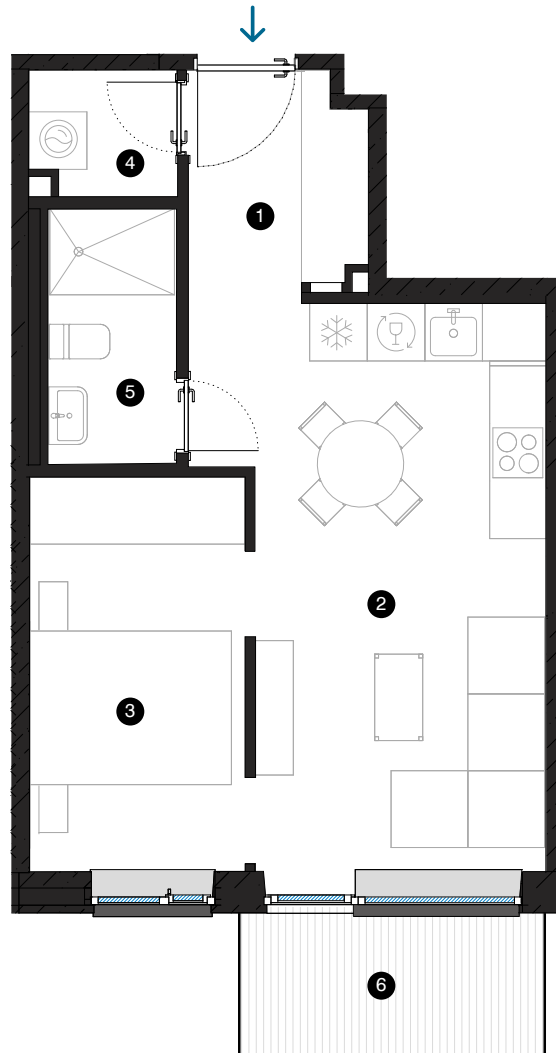

2. stāvs

Dzīvoklis Nr. 8

© SPILVES IELA 29, RĪGA

#	TELPA	M ²
1	Priekštelpa	4,2
2	Dzīvojamā istaba ar virtuves zonu	19,2
3	Istaba	9,2
4	Palīgtelpa	1,9
5	Vannas istaba	3,5
6	Balkons	4,7
	Dzīvojamā platība	38
	Kopējā platība	42,7