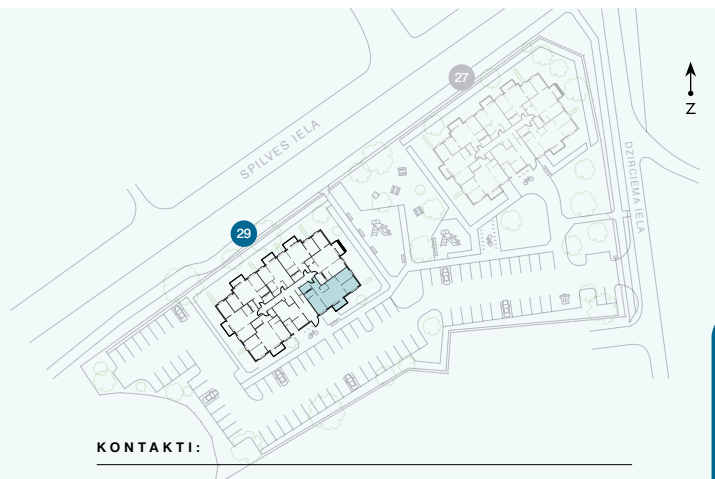

1. stāvs

Dzīvoklis Nr. 7

© SPILVES IELA 29, RĪGA

#	TELPA	M ²
1	Priekštelpa	5,5
2	Dzīvojamā istaba ar virtuves zonu	30,8
3	Istaba	10,1
4	Istaba	9,8
5	Istaba	12,3
6	Dušas telpa	3,5
7	Vannas istaba	4,6
8	Paņģitelpa	2,8
9	Terase	5,6

Dzīvojamā platība 79,4
Kopējā platība 85

MĒROGS 1:80

KONTAKTI:

📍 sales@pillar.lv

📞 +371 25 633 133

✉ Pulkveža Brieža iela 28A, Rīga, LV-1045