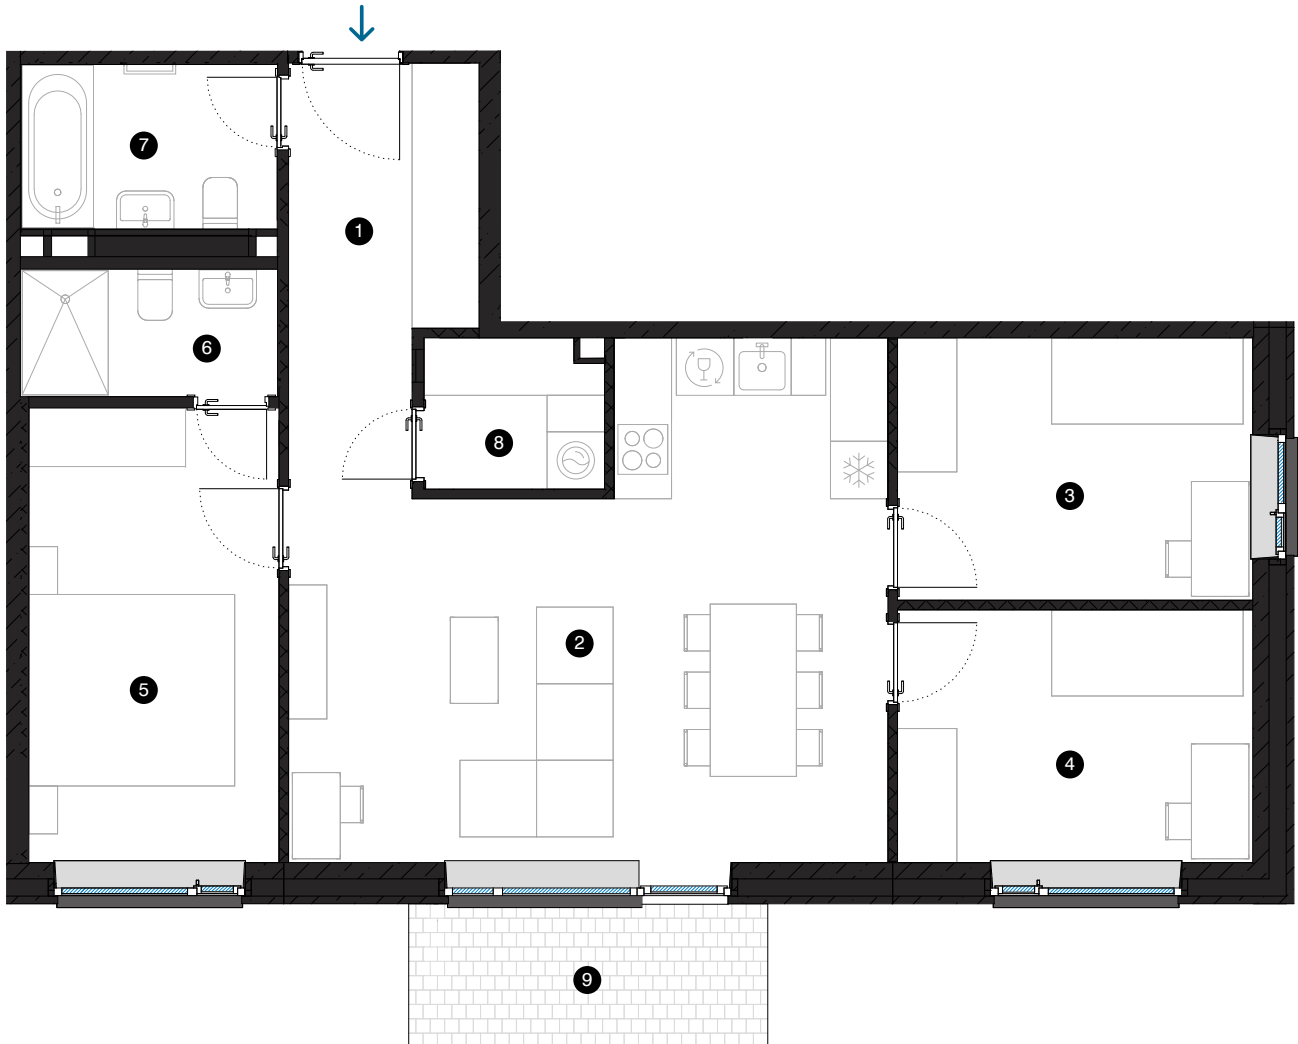

1. stāvs

Dzīvoklis Nr. 7

© SPILVES IELA 29, RĪGA

#	TELPA	M ²
1	Priekštelpa	5,5
2	Dzīvojamā istaba ar virtuves zonu	30,8
3	Istaba	10,1
4	Istaba	9,8
5	Istaba	12,3
6	Dušas telpa	3,5
7	Vannas istaba	4,6
8	Paņģitelpa	2,8
9	Terase	5,6

Dzīvojamā platība 79,4
Kopējā platība 85

MĒROGS 1:80

KONTAKTI:

📍 sales@pillar.lv

📞 +371 25 633 133

✉ Pulkveža Brieža iela 28A, Rīga, LV-1045