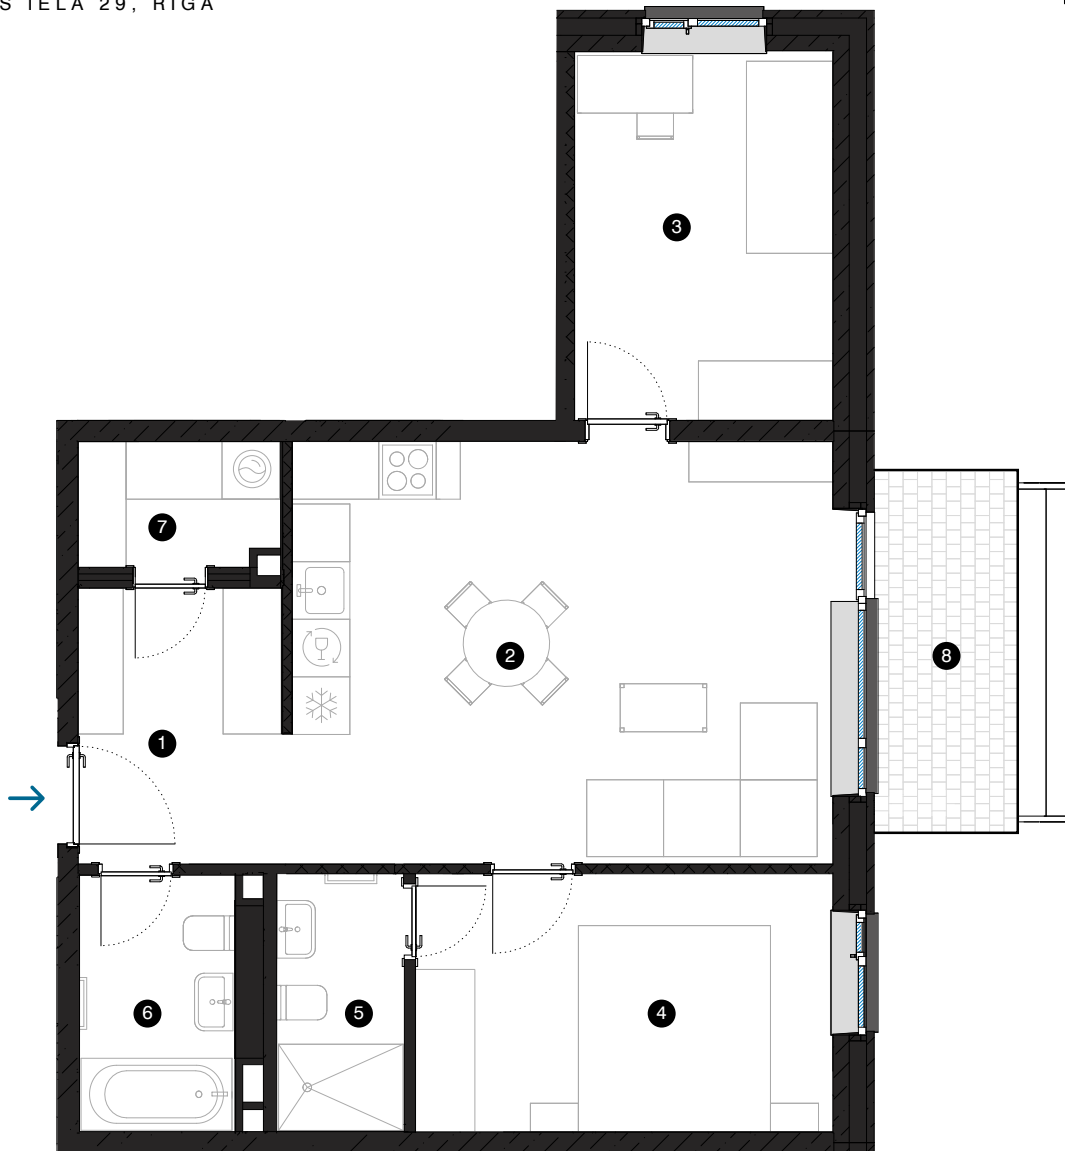

1. stāvs

Dzīvoklis Nr. 6

© SPILVES IELA 29, RĪGA

#	TELPA	M ²
1	Priekštelpa	6,2
2	Dzīvojamā istaba ar virtuves zonu	24,9
3	Istaba	10,4
4	Istaba	11,8
5	Dušas telpa	3,5
6	Vannas istaba	4,3
7	Palīgtelpa	2,7
8	Balkons	5,6

Dzīvojamā platība 63,8

Kopējā platība 69,4

KONTAKTI:

📍 sales@pillar.lv

📞 +371 25 633 133

✉️ Pulkveža Brieža iela 28A, Rīga, LV-1045

MĒROGS 1:80 1 CM = 80 CM