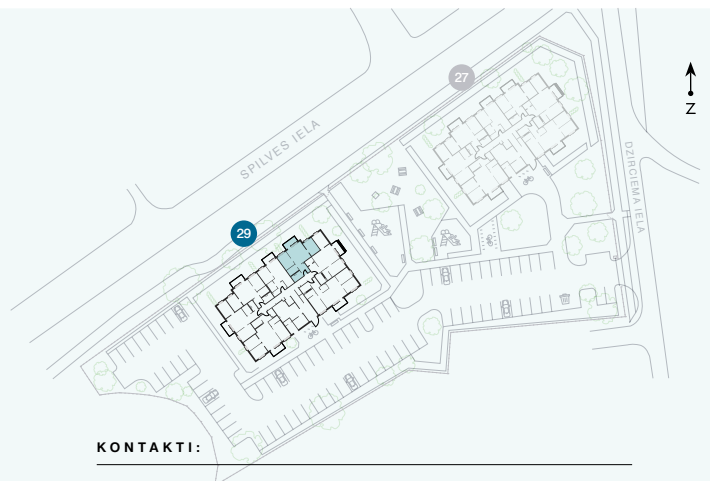

KONTAKTI:

📍 sales@pillar.lv

☎ +371 25 633 133

✉ Pulkveža Brieža iela 28A, Rīga, LV-1045

MĒROGS 1:80