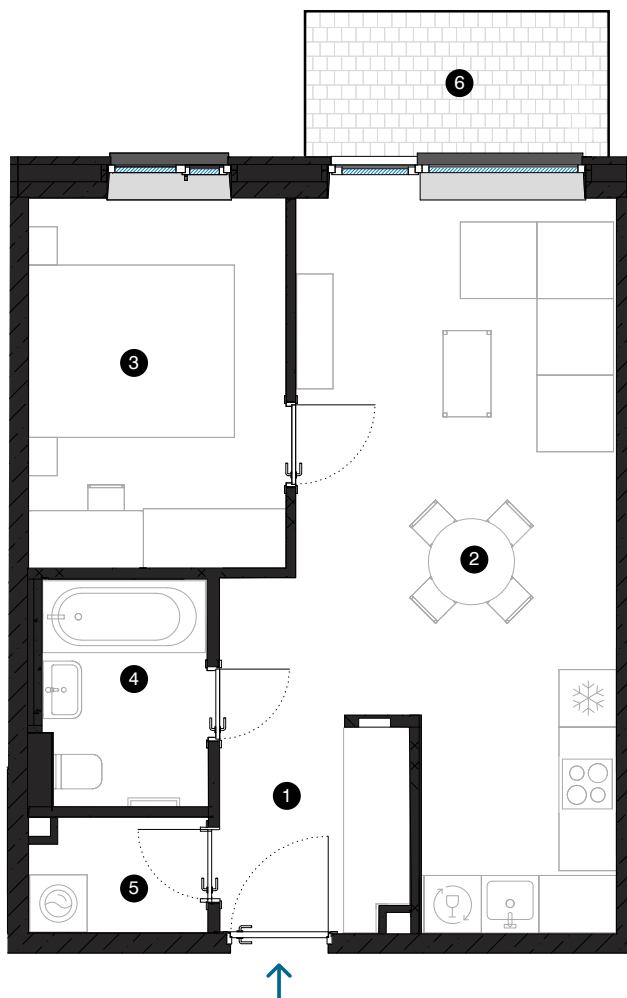

1. stāvs

Dzīvoklis Nr. 4

© SPILVES IELA 29, RĪGA

#	TELPA	M ²
1	Priekštelpa	4,3
2	Dzīvojamā istaba ar virtuves zonu	23,8
3	Istaba	10,4
4	Vannas istaba	4
5	Paļīgītelpa	2,2
6	Balkons	4,7
Dzīvojamā platība		44,7
Kopējā platība		49,4