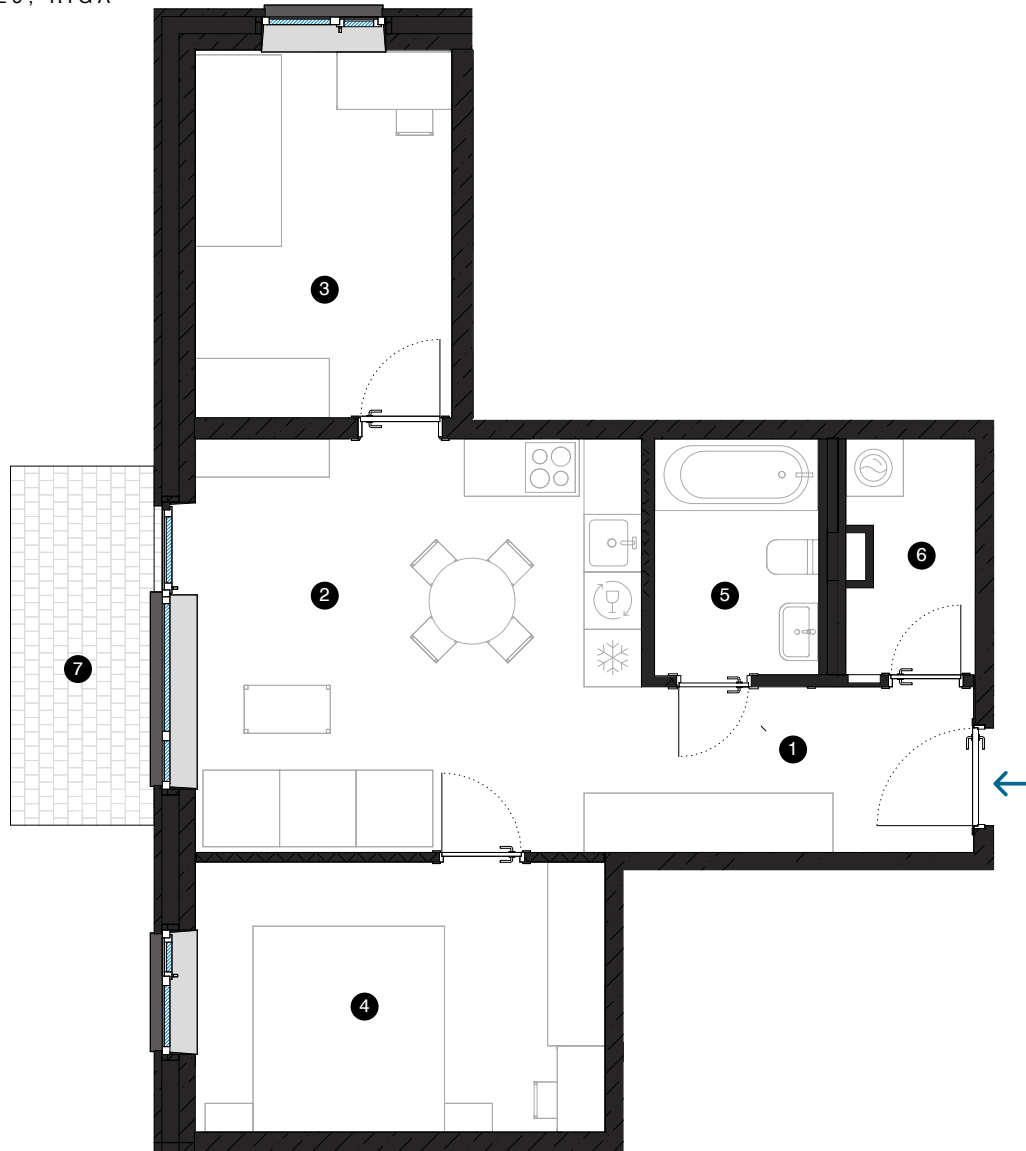

1. stāvs

# Dzīvoklis Nr. 2

© SPILVES IELA 29, RĪGA

#	TELPA	M <sup>2</sup>
1	Priekštelpa	6
2	Dzīvojamā istaba ar virtuves zonu	20,2
3	Istaba	10,3
4	Istaba	12,1
5	Vannas istaba	4,2
6	Palīgtelpa	3,1
7	Terrase	5,6
Dzīvojamā platība		55,9
Kopējā platība		61,5

**KONTAKTI:**

- 📍 sales@pillar.lv
- ☎ +371 25 633 133
- ✉ Pulkveža Brieža iela 28A, Rīga, LV-1045

MĒROGS 1:80 1 CM = 80 CM