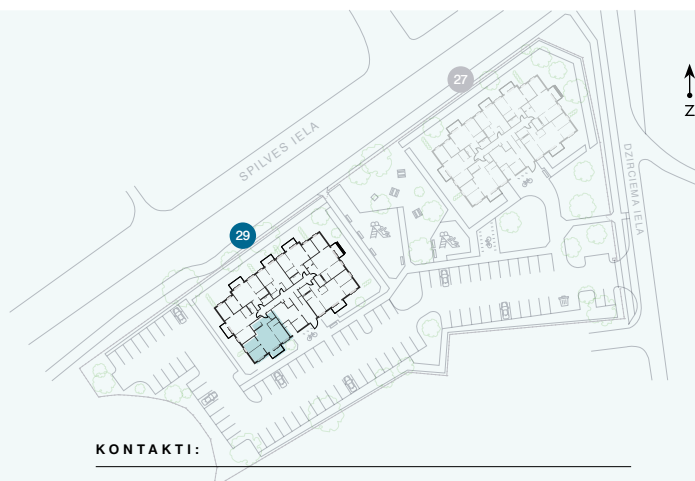

KONTAKTI:

📍 sales@pillar.lv

📞 +371 25 633 133

✉️ Pulkveža Brieža iela 28A, Rīga, LV-1045