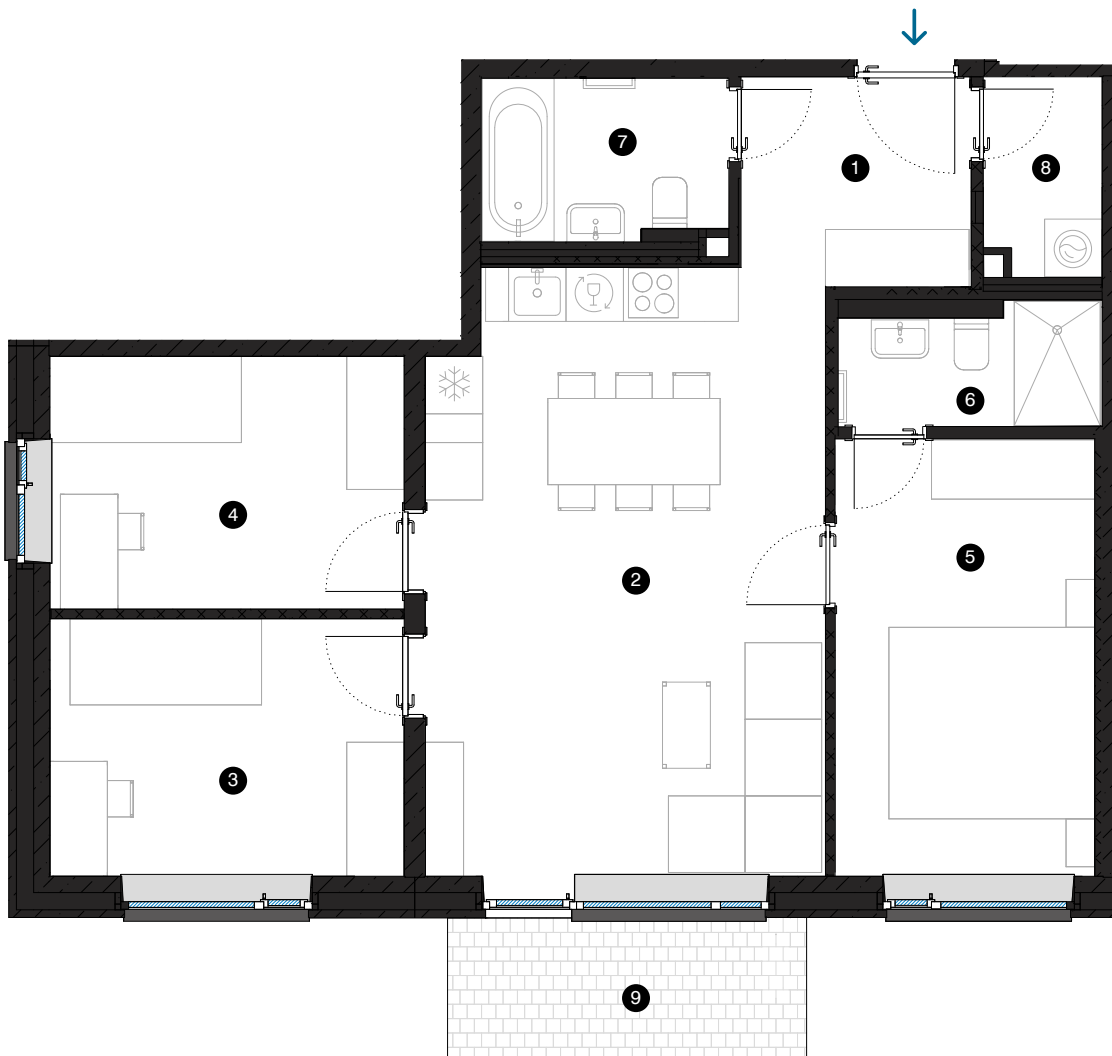

1. stāvs

Dzīvoklis Nr. 1

© SPILVES IELA 29, RĪGA

#	TELPA	M ²
1	Priekštelpa	5
2	Dzīvojamā istaba ar virtuves zonu	26,1
3	Istaba	10
4	Istaba	9,8
5	Istaba	12,4
6	Dušas telpa	3,3
7	Vannas istaba	4,3
8	Paļīgelpa	2,5
9	Terase	5,6

Dzīvojamā platība 73,4
Kopējā platība 79

MĒROGS 1:80

KONTAKTI:

📍 sales@pillar.lv

📞 +371 25 633 133

✉️ Pulkveža Brieža iela 28A, Rīga, LV-1045