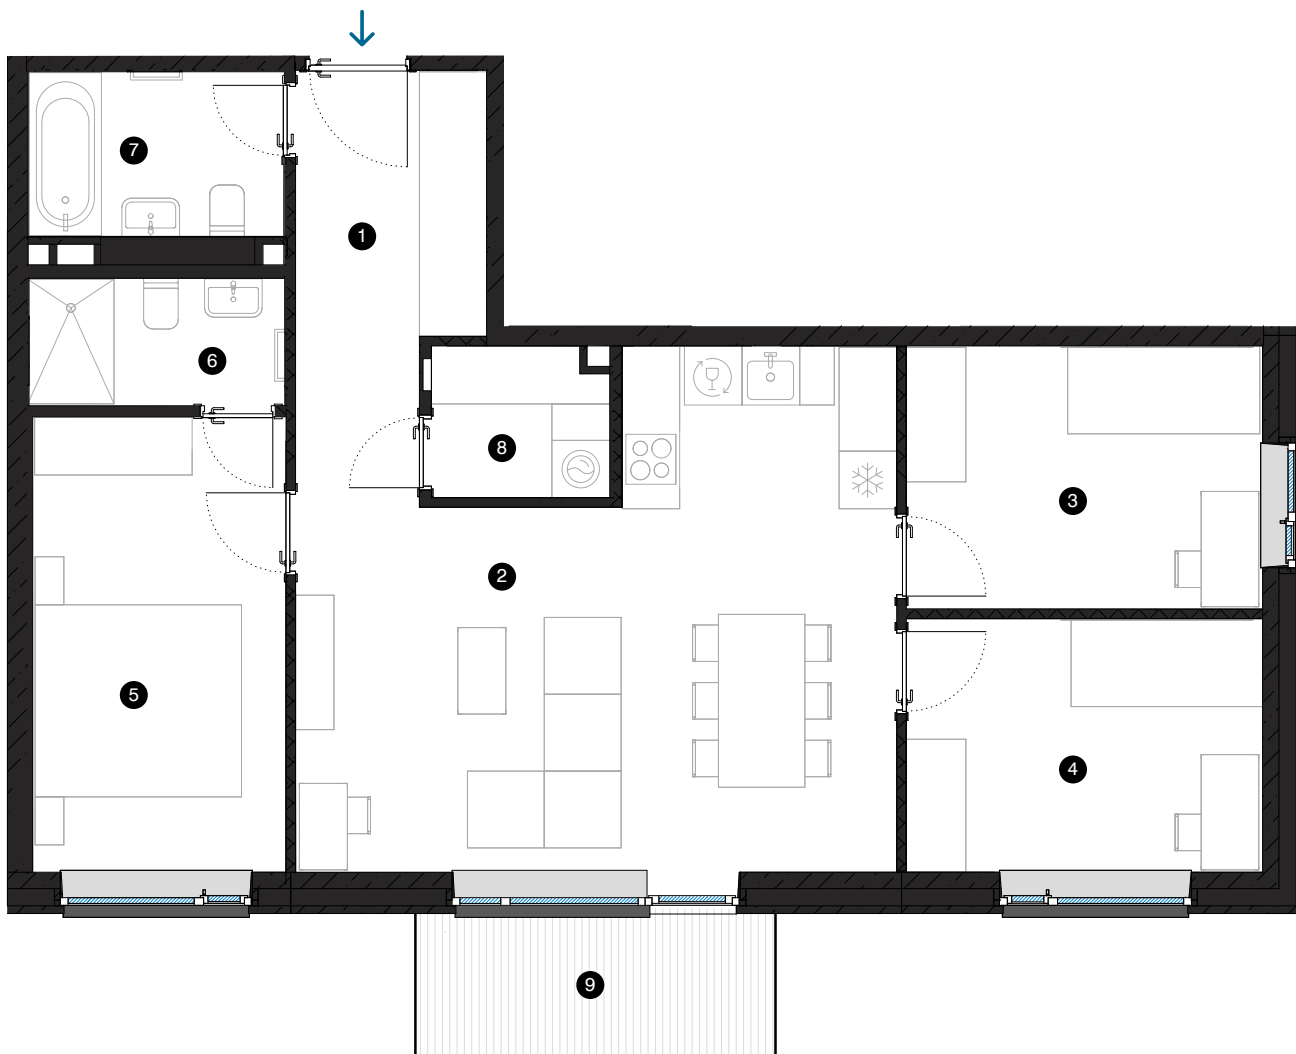

7. stāvs

Dzīvoklis Nr. 55

© SPILVES IELA 27, RĪGA

#	TELPA	M ²
1	Priekštelpa	5,5
2	Dzīvojamā istaba ar virtuves zonu	30,8
3	Istaba	10,1
4	Istaba	9,8
5	Istaba	12,3
6	Dušas telpa	3,5
7	Vannas istaba	4,6
8	Paņģitelpa	2,8
9	Balkons	5,6

Dzīvojamā platība 79,4
Kopējā platība 85

MĒROGS 1:80

KONTAKTI:

📍 sales@pillar.lv

📞 +371 25 633 133

✉️ Pulkveža Brieža iela 28A, Rīga, LV-1045