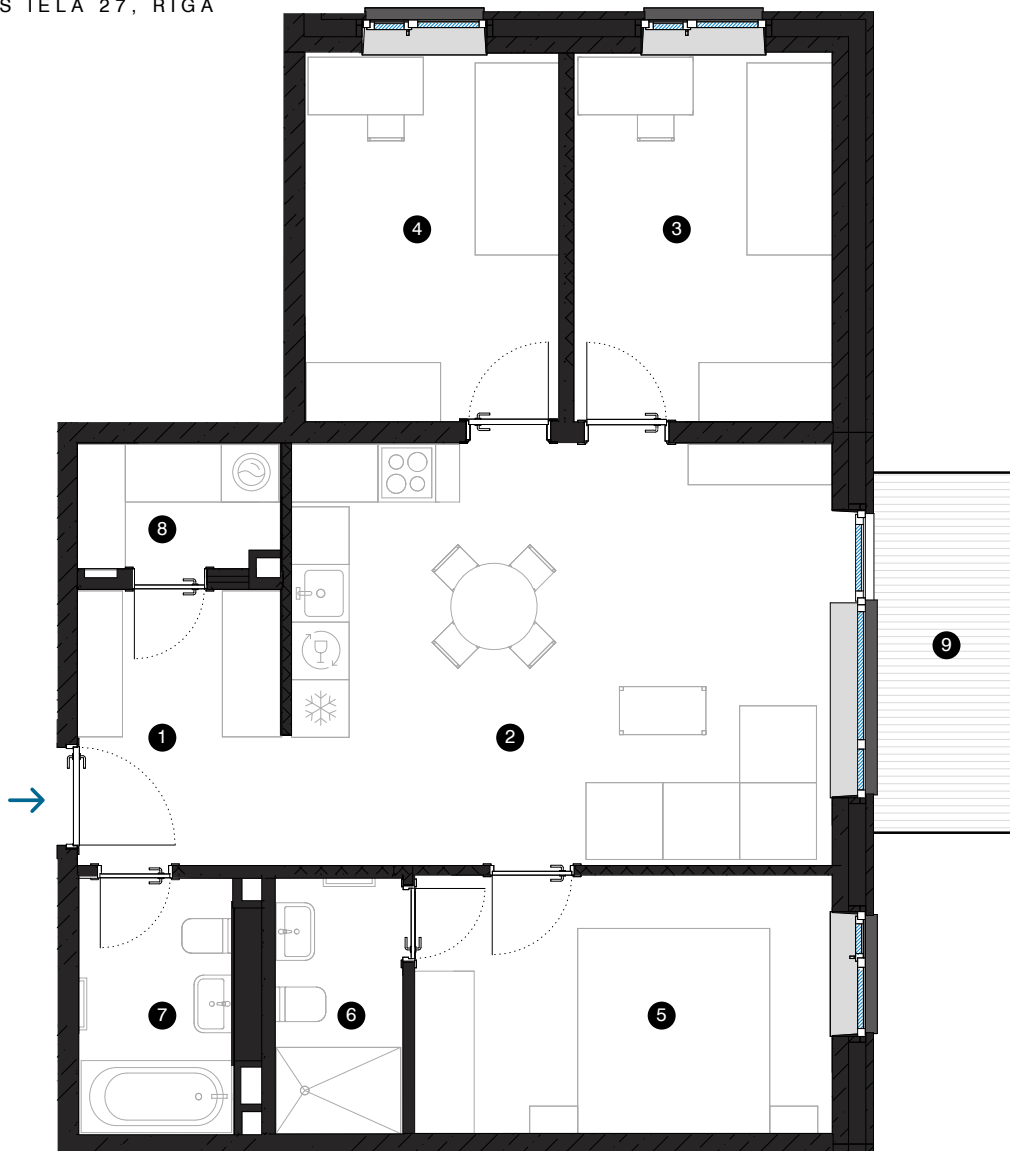

7. stāvs

# Dzīvoklis Nr. 54

© SPILVES IELA 27, RĪGA

#	TELPA	M <sup>2</sup>
1	Priekštelpa	6,2
2	Dzīvojamā istaba ar virtuves zonu	24,7
3	Istaba	10,3
4	Istaba	10,3
5	Istaba	11,6
6	Dušas telpa	3,5
7	Vannas istaba	4,3
8	Paļīgītelpa	2,7
9	Balkons	5,6