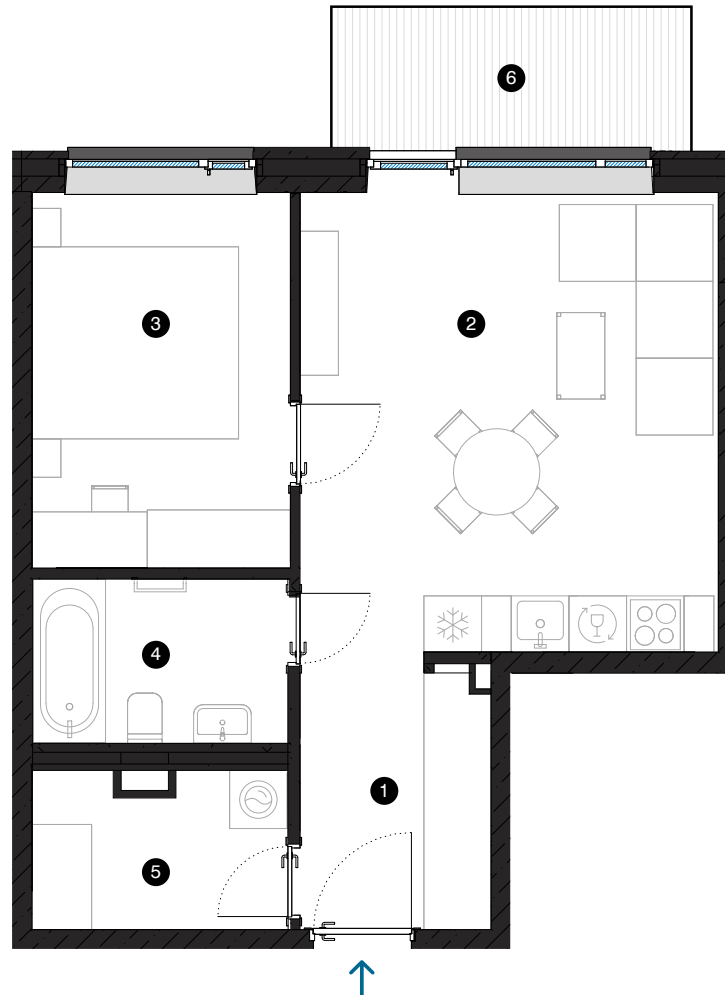

7. stāvs

Dzīvoklis Nr. 53

© SPILVES IELA 27, RĪGA

#	TELPA	M ²
1	Priekštelpa	5,5
2	Dzīvojamā istaba ar virtuves zonu	20,8
3	Istaba	10,5
4	Vannas istaba	4,6
5	Paļīgītelpa	4,2
6	Balkons	5,6
Dzīvojamā platība		45,6
Kopējā platība		51,2

KONTAKTI:

- sales@pillar.lv
- +371 25 633 133
- Pulkveža Brieža iela 28A, Rīga, LV-1045

MĒROGS 1:80 1 CM = 80 CM