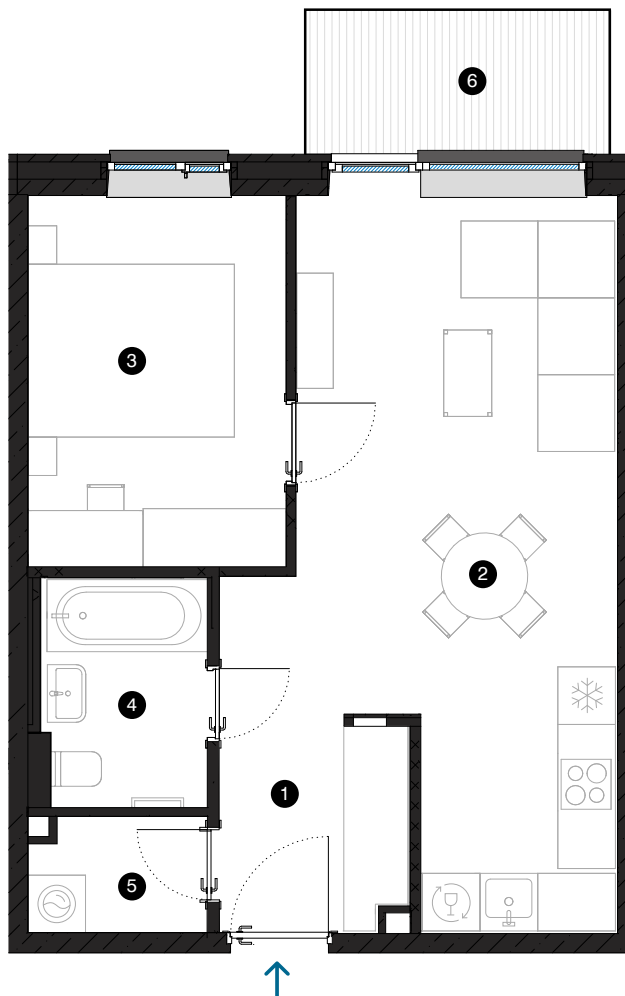

7. stāvs

# Dzīvoklis Nr. 52

© SPILVES IELA 27, RĪGA

#	TELPA	M <sup>2</sup>
1	Priekštelpa	4,3
2	Dzīvojamā istaba ar virtuves zonu	23,9
3	Istaba	10,4
4	Vannas istaba	4
5	Paļīgītelpa	2,2
6	Balkons	4,7
Dzīvojamā platība		44,8
Kopējā platība		49,5

**KONTAKTI:**

- sales@pillar.lv
- +371 25 633 133
- Pulkveža Brieža iela 28A, Rīga, LV-1045

MĒROGS 1:80 1 CM = 80 CM