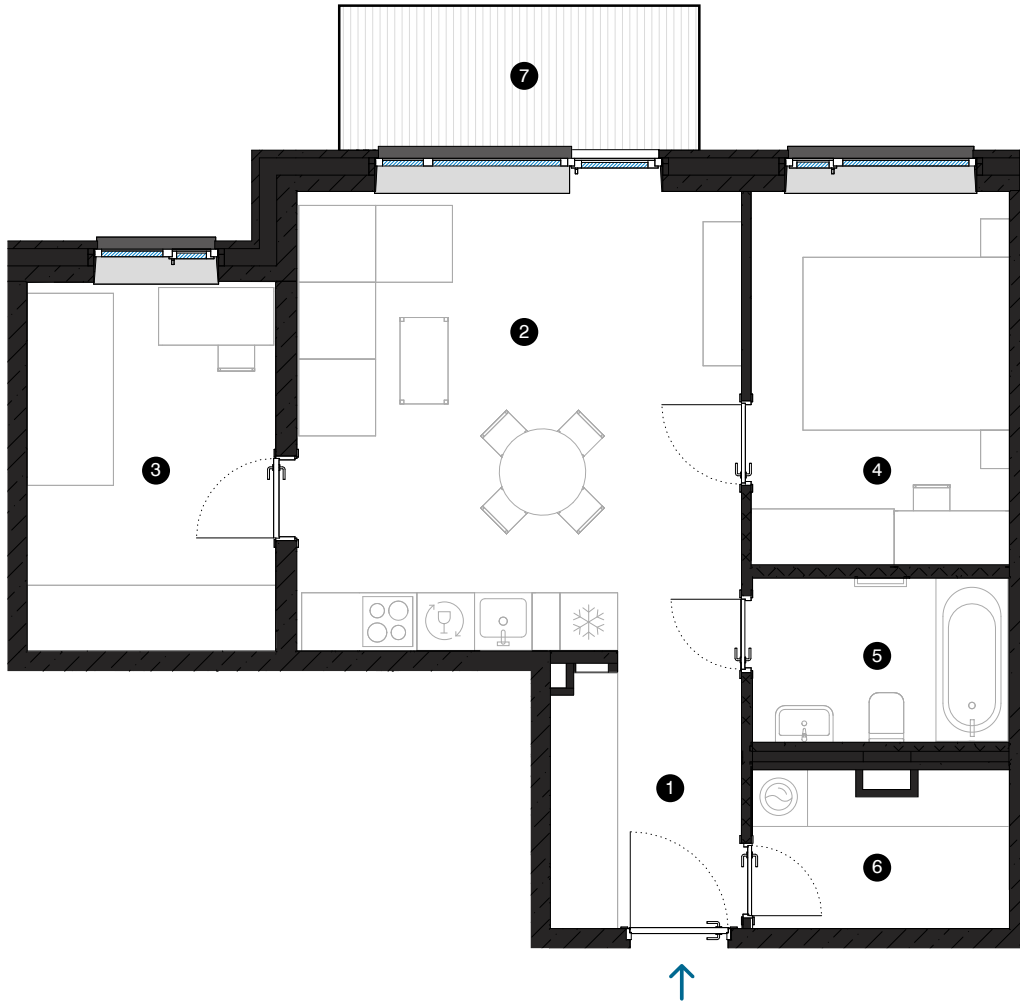

7. stāvs

# Dzīvoklis Nr. 51

© SPILVES IELA 27, RĪGA

#	TELPA	M <sup>2</sup>
1	Priekštelpa	5,5
2	Dzīvojamā istaba ar virtuves zonu	22,1
3	Istaba	10
4	Istaba	10,5
5	Vannas istaba	4,6
6	Palīgtelpa	4,2
7	Balkons	5,6
Dzīvojamā platība		56,9
Kopējā platība		62,5

MĒROGS 1:80 1 CM = 80 CM

**KONTAKTI:**

- sales@pillar.lv
- +371 25 633 133
- Pulkveža Brieža iela 28A, Rīga, LV-1045