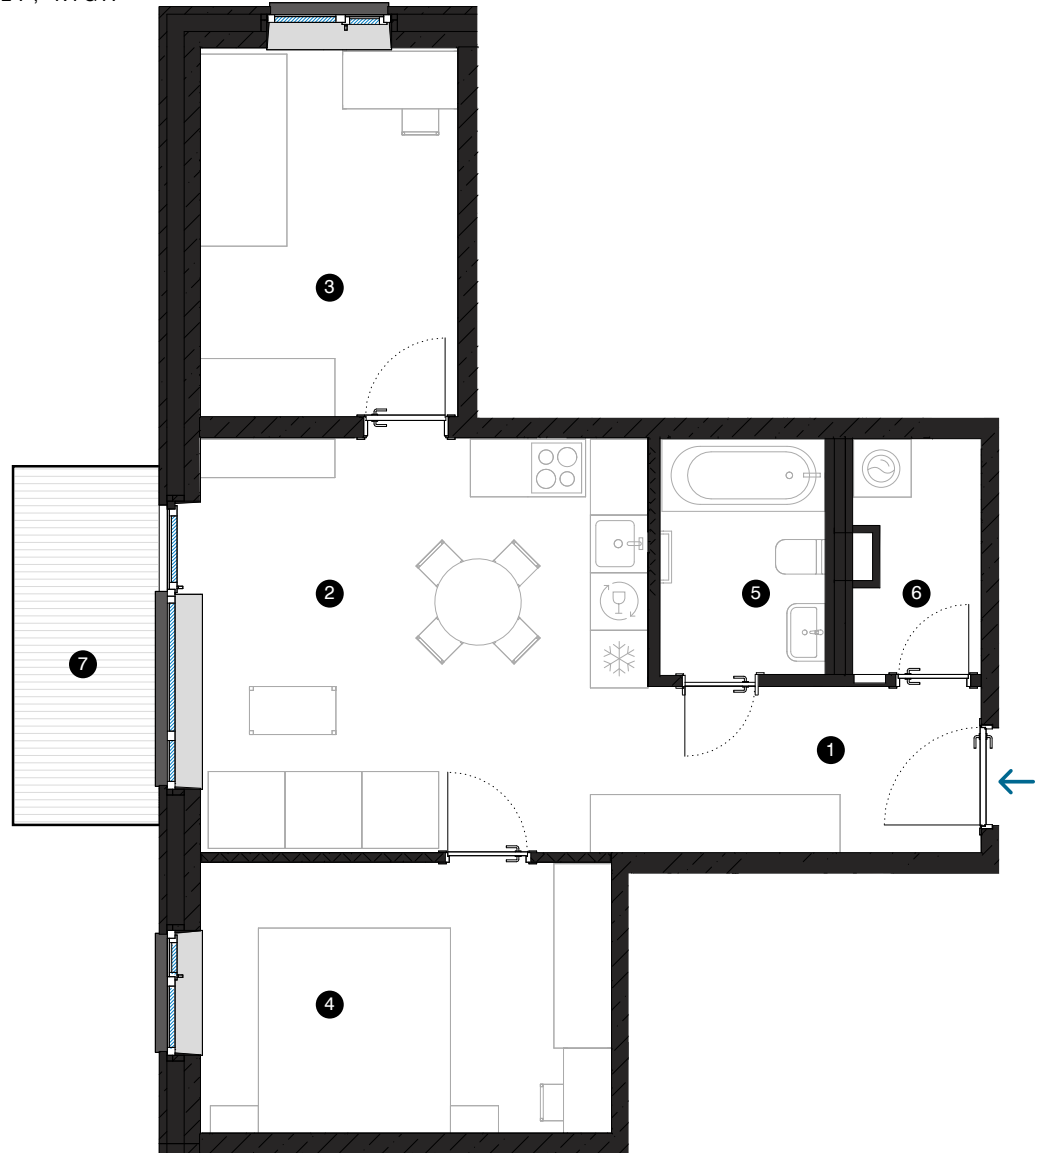

7. stāvs

Dzīvoklis Nr. 50

© SPILVES IELA 27, RĪGA

#	TELPA	M ²
1	Priekštelpa	6
2	Dzīvojamā istaba ar virtuves zonu	20,2
3	Istaba	10,3
4	Istaba	12,1
5	Vannas istaba	4,3
6	Palīgtelpa	3,1
7	Balkons	5,6

Dzīvojamā platība 56
Kopējā platība 61,6

KONTAKTI:

- 📍 sales@pillar.lv
- 📞 +371 25 633 133
- ✉️ Pulkveža Brieža iela 28A, Rīga, LV-1045

MĒROGS 1:80 1 CM = 80 CM