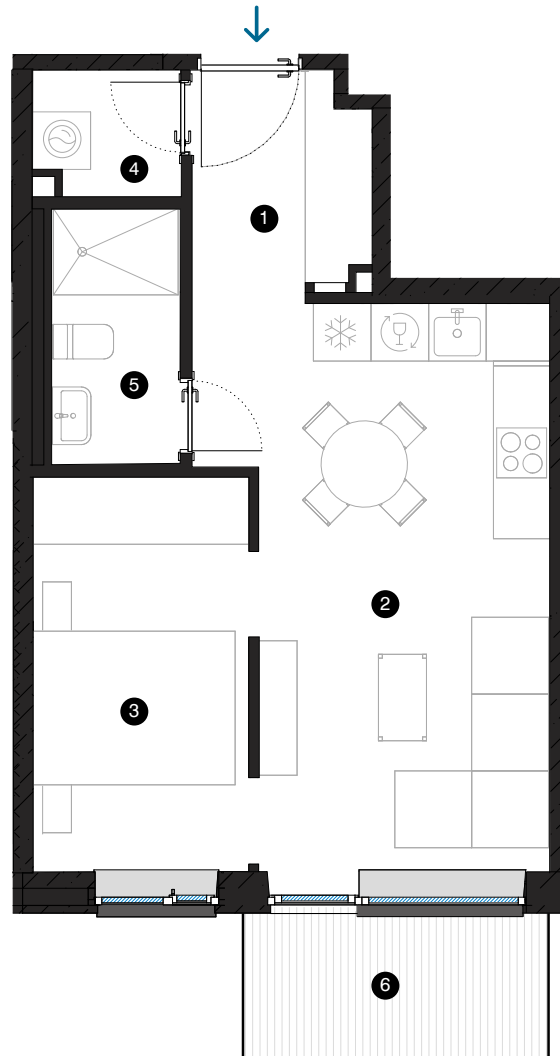

7. stāvs

# Dzīvoklis Nr. 48

© SPILVES IELA 27, RĪGA

#	TELPA	M <sup>2</sup>
1	Priekštelpa	4,2
2	Dzīvojamā istaba ar virtuves zonu	19,2
3	Istaba	9,2
4	Paļīgelpa	1,9
5	Vannas istaba	3,5
6	Balkons	4,7
Dzīvojamā platība		38
Kopējā platība		42,7