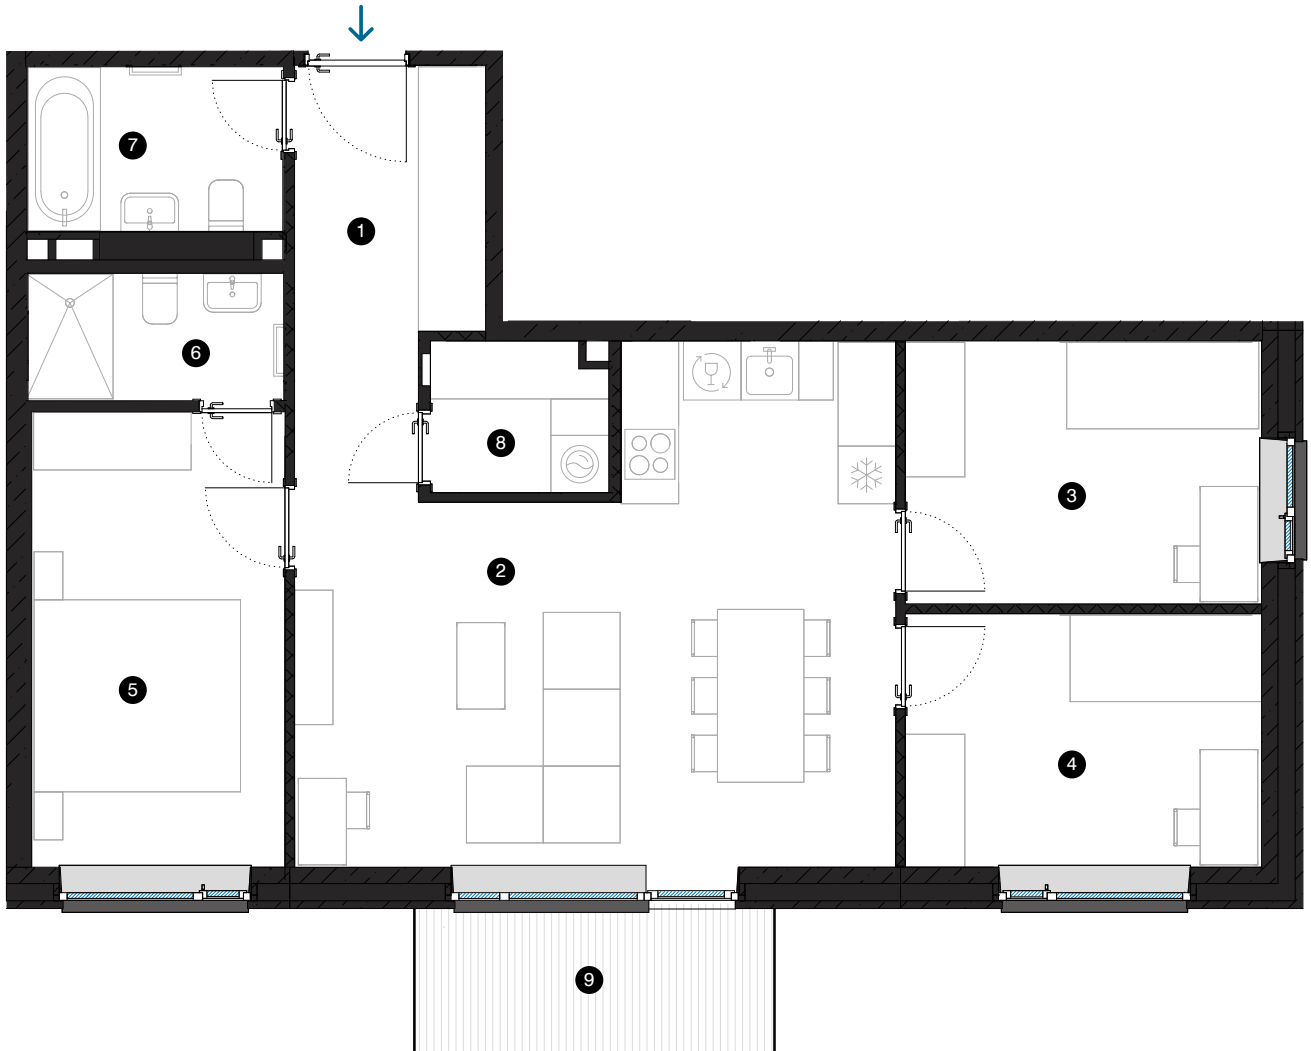

6. stāvs

Dzīvoklis Nr. 47

© SPILVES IELA 27, RĪGA

#	TELPA	M ²
1	Priekštelpa	5,5
2	Dzīvojamā istaba ar virtuves zonu	30,8
3	Istaba	10,1
4	Istaba	9,8
5	Istaba	12,3
6	Dušas telpa	3,5
7	Vannas istaba	4,6
8	Paļīgītelpa	2,8
9	Balkons	5,6

Dzīvojamā platība 79,4
Kopējā platība 85

MĒROGS 1:80

KONTAKTI:

- sales@pillar.lv
- +371 25 633 133
- Pulkveža Brieža iela 28A, Rīga, LV-1045