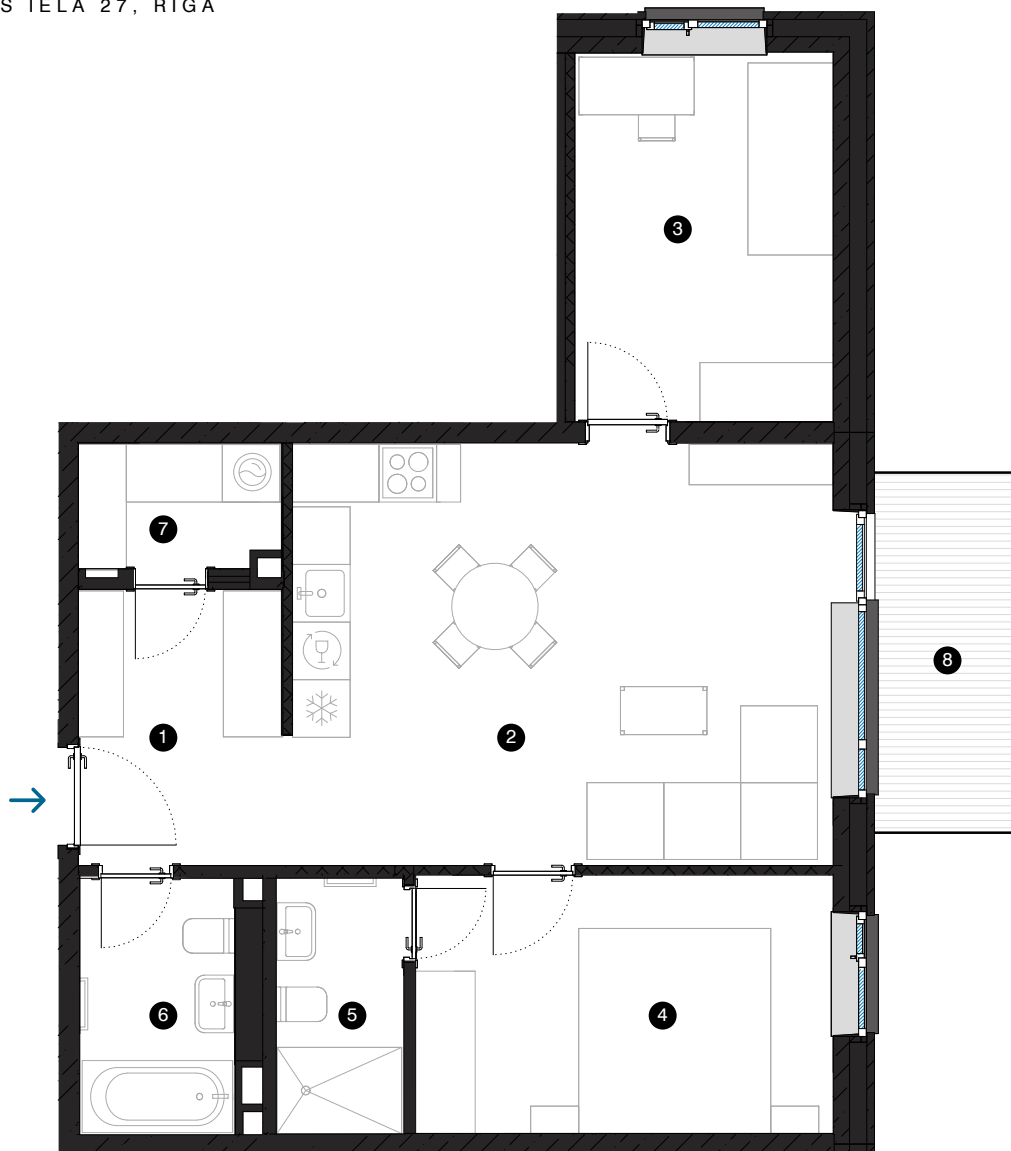

6. stāvs

# Dzīvoklis Nr. 46

© SPILVES IELA 27, RĪGA

#	TELPA	M <sup>2</sup>
1	Priekštelpa	6,2
2	Dzīvojamā istaba ar virtuves zonu	24,7
3	Istaba	10,3
4	Istaba	11,6
5	Dušas telpa	3,5
6	Vannas istaba	4,3
7	Palīgtelpa	2,7
8	Balkons	5,6

Dzīvojamā platība 63,3

Kopējā platība 68,9

**KONTAKTI:**

📍 sales@pillar.lv

☎ +371 25 633 133

✉ Pulkveža Brieža iela 28A, Rīga, LV-1045

MĒROGS 1:80 1 CM = 80 CM