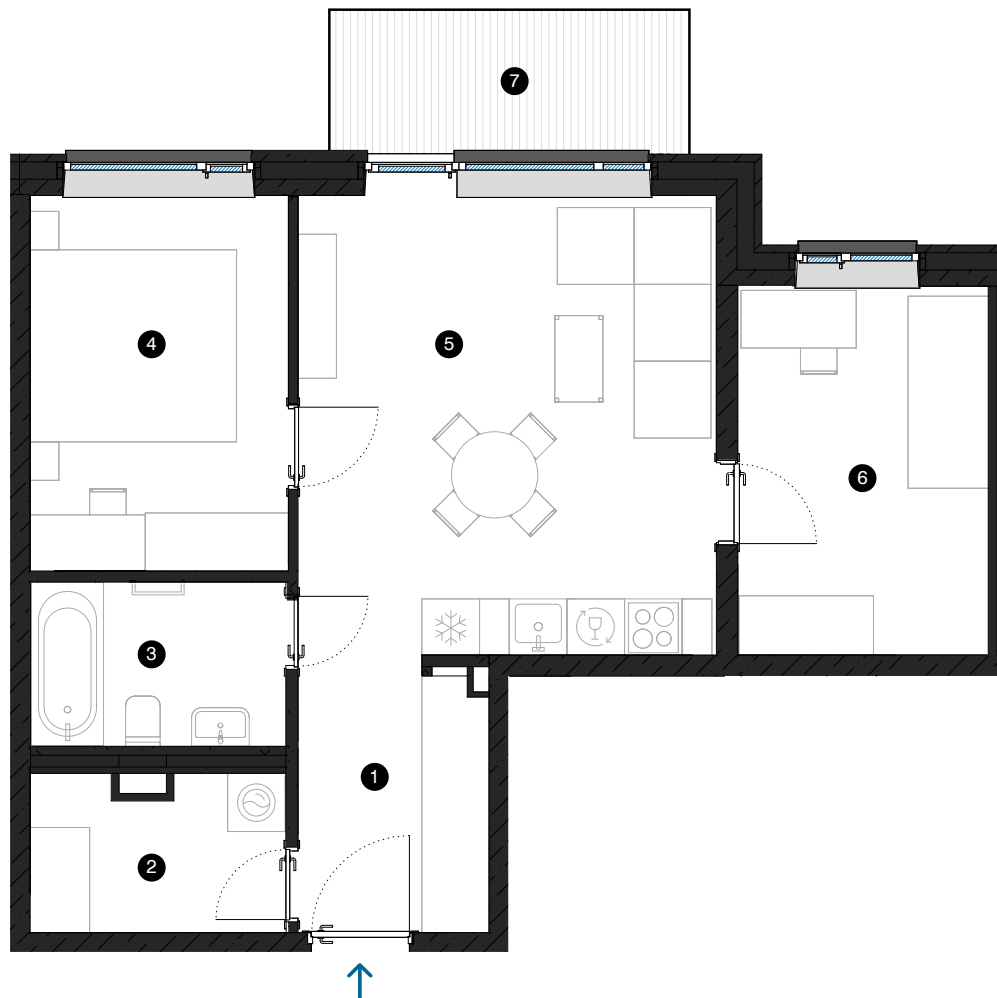

6. stāvs

Dzīvoklis Nr. 45

© SPILVES IELA 27, RĪGA

#	TELPA	M ²
1	Priekštelpa	5,5
2	Palīgtelpa	4,2
3	Vannas istaba	4,6
4	Istaba	10,4
5	Dzīvojamā istaba ar virtuves zonu	20,8
6	Istaba	9,9
7	Balkons	5,6
Dzīvojamā platība		55,4
Kopējā platība		61

KONTAKTI:

📍 sales@pillar.lv

📞 +371 25 633 133

✉️ Pulkveža Brieža iela 28A, Rīga, LV-1045

MĒROGS 1:80 1 CM = 80 CM