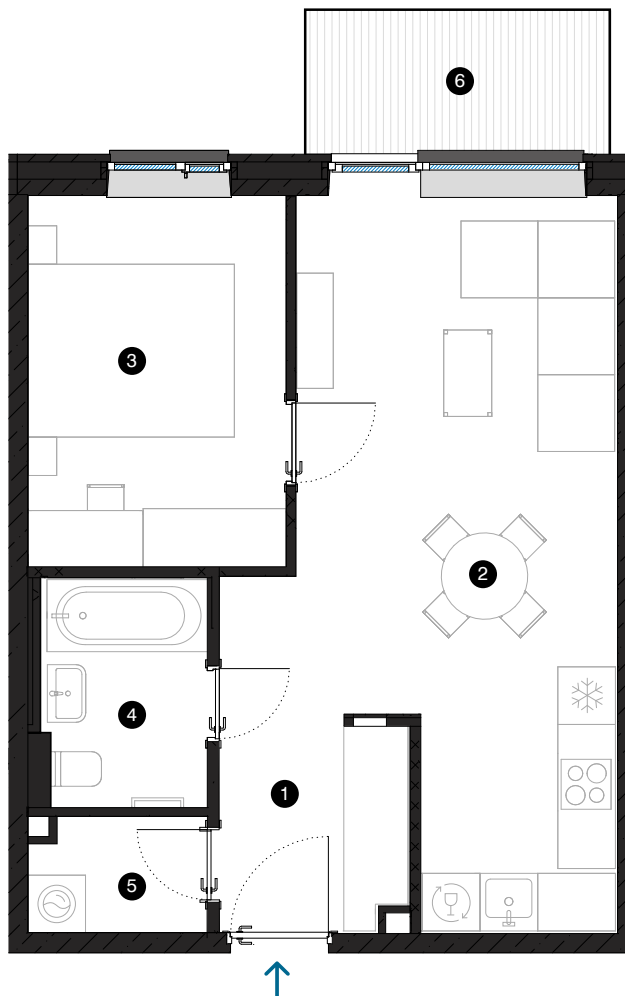

6. stāvs

# Dzīvoklis Nr. 44

© SPILVES IELA 27, RĪGA

#	TELPA	M <sup>2</sup>
1	Priekštelpa	4,3
2	Dzīvojamā istaba ar virtuves zonu	23,9
3	Istaba	10,4
4	Vannas istaba	4
5	Paļīgītelpa	2,2
6	Balkons	4,7
Dzīvojamā platība		44,8
Kopējā platība		49,5

**KONTAKTI:**

-  sales@pillar.lv
-  +371 25 633 133
-  Pulkveža Brieža iela 28A, Rīga, LV-1045

MĒROGS 1:80  1 CM = 80 CM